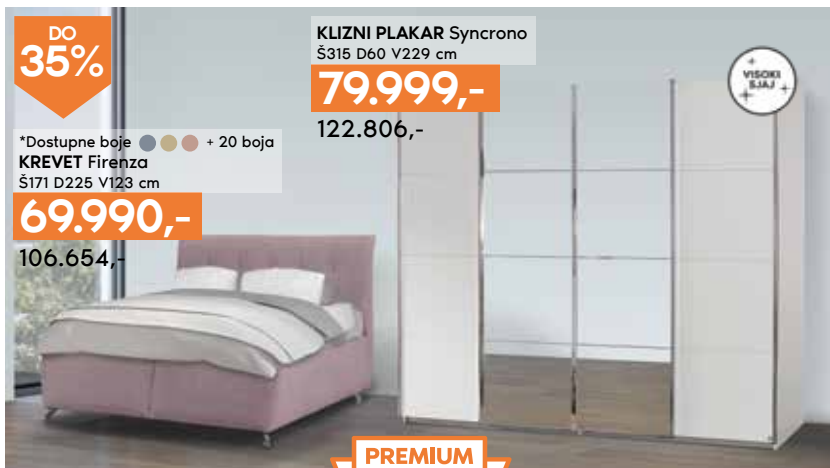

SPAVAĆA SOBA Kentaki

PREMIUM PROIZVOD

Classic

Dušek

DO 36%