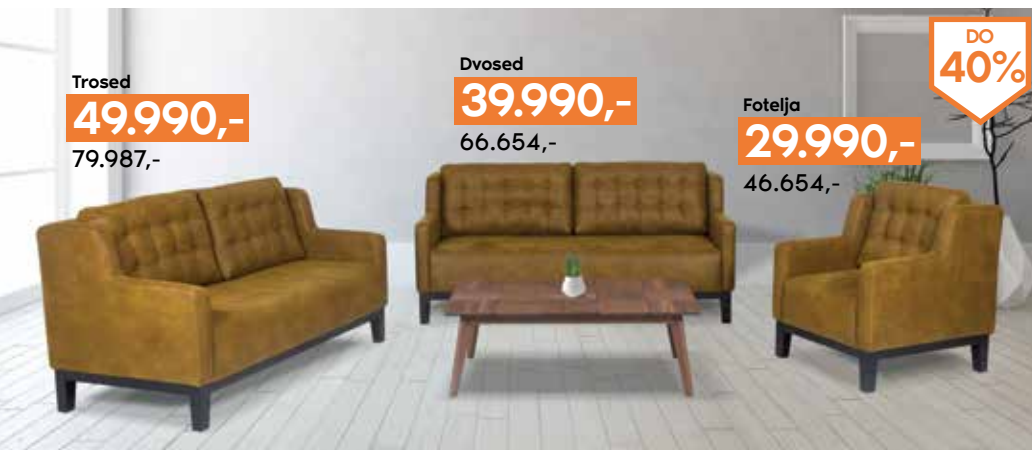

DO  
36%

**79.990,-**

119.987,-

KLUB STO Filip  
Š120 D60 V45 cm

**10.990,-**

17.332,-

UGAONA GARNITURA Lucca

- Garnitura je rasklopiva
- Masivna konstrukcija/Metalne nogice
- Dostupne boje ●●●● + 20 boja

DNEVNA SOBA Bianca

Trosed  
**49.990,-**  
79.987,-

Dvosed  
**39.990,-**  
66.654,-

Fotelja  
**29.990,-**  
46.654,-

DO  
40%

TDF Marano

- Konstrukcija bukov masiv uz dopunu iverice
- Sedeći deo gurtne sa sunderom gustine 32 kg/m3
- Naslonski jastuci: silikonsko punjenje i sunder