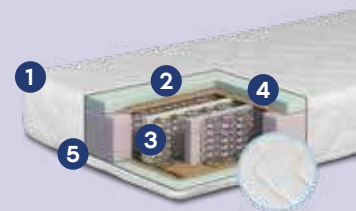

Š 160 36.018,-
D 200 **22.990,-**

Š 90 21.541,-
D 200 **13.990,-**

1. 1 ŠTEPANA PERIVA NAVLAKA
2. 2 POLIURETANSKA PU PENA 35 KG/M³
3. 3 ŽIČANE BONELL OPRUGE OKOVANE HVT TRAKOM
4. 4 TERMO FIKSIRANI FILC 1000 G/M²
5. 5 POLIURETANSKA PU PENA 25 KG/M³

san snova