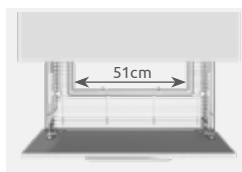

NOVO! ELEMENTI SA UGRAĐENOM DODATNOM OPREMOM

KOMBINOVANI ELEMENTI SA UGRADNIM ŠPAJZOM

K14-30-1KZ/2
ŠxVxD: 30x148x60cm
23.478,-
Stara cena: 27.030,-

K21-30-1KZ/2
ŠxVxD: 30x216x60cm
33.059,-
Stara cena: 38.441,-

K23-30-1KZ/2
ŠxVxD: 30x235x60cm
33.687,-
Stara cena: 39.171,-

RADNI ELEMENT SA JEDNOM ŽIČANOM I JEDNOM METAL BOX FIOKOM

R-80-2MZ/2
ŠxVxD: 80x88x60cm
21.677,-
Stara cena: 25.206,-

R-90-2MZ/2
ŠxVxD: 90x88x60cm
22.804,-
Stara cena: 26.516,-

RADNI ELEMENT SA UGRADNIM STOLOM NA RASKLAPANJE

R-60-3FS/2
ŠxVxD: 60x88x60cm
33.784,-
Stara cena: 39.284,-

R-60-3FMS/2
ŠxVxD: 60x88x60cm
36.943,-
Stara cena: 42.957,-

UGAONI ELEMENT SA JEDNIM KRILOM I ŽIČANIM DODATKOM

R-UG-1KMCL/2
R-UG-1KMCR/2
ŠxVxD: 109x88x64cm
33.396,-
Stara cena: 38.832,-

ISKORISTITE SVAKI CENTIMETAR VAŠE KUHINJE

PRILAGODNI ELEMENTI U BOJI FRONTA KUHINJE

Uz pomoć prilagodnih elemenata kreirajte kuhinju u željenim dimenzijama bez ograničenja i popunite preostali prazan prostor.

PE-V5/2
1.304,-
ŠxVxD: 15x55x30cm

PE-V7/2
1.464,-
ŠxVxD: 15x72x30cm

PE-V9/2
1.619,-
ŠxVxD: 15x91x30cm

PE-R/2
1.472,-
ŠxVxD: 15x72x30cm

PULT-120/2
ŠxVxD: 129x106x31cm
16.693,-
stara cena: 19.410,-

PULT-135/2
ŠxVxD: 143x106x31cm
17.208,-
stara cena: 20.009,-

PULT-150/2
ŠxVxD: 159x106x31cm
18.217,-
stara cena: 21.183,-

PULT-160/2
ŠxVxD: 169x106x31cm
19.215,-
stara cena: 22.343,-

ŽELITE PULT U VAŠOJ KUHINJI

TIPSKI PULT UZ SVAKU KUHINJU

- **01** Aplikacija UV LAK
- **02** Front UV LAK
- **03** Sokla sa dihtung gumom
- **04** Radna ploča debljine 38 mm

* Radni elementi nisu uključeni u cenu pulta.

* Aplikacije i frontovi nisu dostupni u dekorima Nebraska HG lak 75 i T.Nebraska HG lak 72.