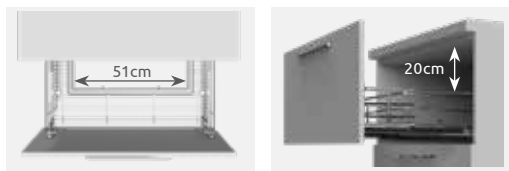

ISKORISTITE SVAKI CENTIMETAR VAŠE KUHINJE

PRILAGODNI ELEMENTI U BOJI FRONTA KUHINJE

Uz pomoć prilagodnih elemenata kreirajte kuhinju u željenim dimenzijama bez ograničenja i popunite preostali prazan prostor.

PE-V5/3
1.586,-
ŠxVxD:
15x55x30cm

PE-V7/3
1.749,-
ŠxVxD:
15x72x30cm

PE-V9/3
1.943,-
ŠxVxD:
15x91x30cm

PE-R/3
1.749,-
ŠxVxD:
15x72x30cm

PULT-120/3
ŠxVxD:
129x106x31cm
21.066,-
stara cena:
23.939,-

PULT-135/3
ŠxVxD:
143x106x31cm
21.842,-
stara cena:
24.821,-

PULT-150/3
ŠxVxD:
159x106x31cm
23.067,-
stara cena:
26.213,-

PULT-160/3
ŠxVxD:
169x106x31cm
24.380,-
stara cena:
27.705,-

ŽELITE PULT U VAŠOJ KUHINJI

TIPSKI PULT UZ SVAKU KUHINJU

- 01 Aplikacija MDF
- 02 Front MDF
- 03 Sokla sa dichtung gumom
- 04 Radna ploča debljine 38 mm

* Radni elementi nisu uključeni u cenu pulta.

NOVO! ELEMENTI SA UGRAĐENOM DODATNOM OPREMOM

KOMBINOVANI ELEMENTI SA UGRADNIM ŠPAJZOM

K14-30-1KZ/3
ŠxVxD: 30x148x60cm
24.663,-
Stara cena: 28.026,-

K21-30-1KZ/3
ŠxVxD: 30x216x60cm
34.531,-
Stara cena: 39.240,-

K23-30-1KZ/3
ŠxVxD: 30x235x60cm
35.813,-
Stara cena: 40.697,-

RADNI ELEMENT SA JEDNOM ŽIČANOM I JEDNOM METAL BOX FIOKOM

R-80-2MZ/3
ŠxVxD: 80x88x60cm
23.303,-
Stara cena: 26.481,-

R-90-2MZ/3
ŠxVxD: 90x88x60cm
24.372,-
Stara cena: 27.695,-

RADNI ELEMENT SA UGRADNIM STOLOM NA RASKLAPANJE

R-60-3FMS/3
ŠxVxD: 60x88x60cm
35.967,-
Stara cena: 40.872,-

R-60-3FMS/3
ŠxVxD: 60x88x60cm
38.857,-
Stara cena: 44.156,-

UGAONI ELEMENT SA JEDNIM KRILOM I ŽIČANIM DODATKOM

R-UG-1KMCL/3
R-UG-1KMCR/3
ŠxVxD: 109x88x64cm
34.975,-
Stara cena: 39.744,-