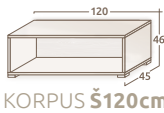

KORPUS Š120cm