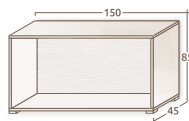

KORPUS
Š150cm | V85cm