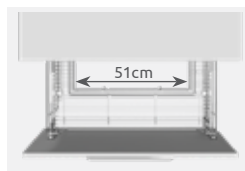

ISKORISTITE SVAKI CENTIMETAR VAŠE KUHINJE

PRILAGODNI ELEMENTI U BOJI FRONTA KUHINJE

Uz pomoć prilagodnih elemenata kreirajte kuhinju u željenim dimenzijama bez ograničenja i popunite preostali prazan prostor.

PE-V5/4
1.574,-
ŠxVxD:
15x55x30cm

PE-V7/4
1.842,-
ŠxVxD:
15x72x30cm

PE-V9/4
2.099,-
ŠxVxD:
15x91x30cm

PE-R/4
1.896,-
ŠxVxD:
15x72x30cm

PULT-120/4
ŠxVxD:
129x106x31cm
20.395,-
stara cena:
24.872,-

PULT-135/4
ŠxVxD:
143x106x31cm
21.006,-
stara cena:
25.617,-

PULT-150/4
ŠxVxD:
159x106x31cm
22.115,-
stara cena:
26.969,-

PULT-160/4
ŠxVxD:
169x106x31cm
24.154,-
stara cena:
29.456,-

ŽELITE PULT U VAŠOJ KUHINJI

TIPSKI PULT UZ SVAKU KUHINJU

- **01** Aplikacija MDF
- **02** Front MDF
- **03** Sokla sa dihtung gumom
- **04** Radna ploča debljine 38 mm

* Radni elementi nisu uključeni u cenu pulta.

NOVO! ELEMENTI SA UGRAĐENOM DODATNOM OPREMOM

KOMBINOVANI ELEMENTI SA UGRADNIM ŠPAJZOM

K14-30-1KZ/4
ŠxVxD: 30x148x60cm
26.154,-
Puna cena: 31.895,-

K21-30-1KZ/4
ŠxVxD: 30x216x60cm
36.098,-
Puna cena: 44.022,-

K23-30-1KZ/4
ŠxVxD: 30x235x60cm
37.798,-
Puna cena: 46.095,-

RADNI ELEMENT SA JEDNOM ŽIČANOM I JEDNOM METAL BOX FIOKOM

R-80-2MZ/4
ŠxVxD: 80x88x60cm
23.377,-
Puna cena: 28.509,-

R-90-2MZ/4
ŠxVxD: 90x88x60cm
24.470,-
Puna cena: 29.841,-

RADNI ELEMENT SA UGRADNIM STOLOM NA RASKLAPANJE

R-60-3FS/4
ŠxVxD: 60x88x60cm
35.800,-
Puna cena: 43.659,-

R-60-3FMS/4
ŠxVxD: 60x88x60cm
39.444,-
Puna cena: 48.102,-

UGAONI ELEMENT SA JEDNIM KRILOM I ŽIČANIM DODATKOM

R-UG-1KMCL/4
R-UG-1KMCR/4
ŠxVxD: 109x88x64cm
35.372,-
Puna cena: 43.137,-