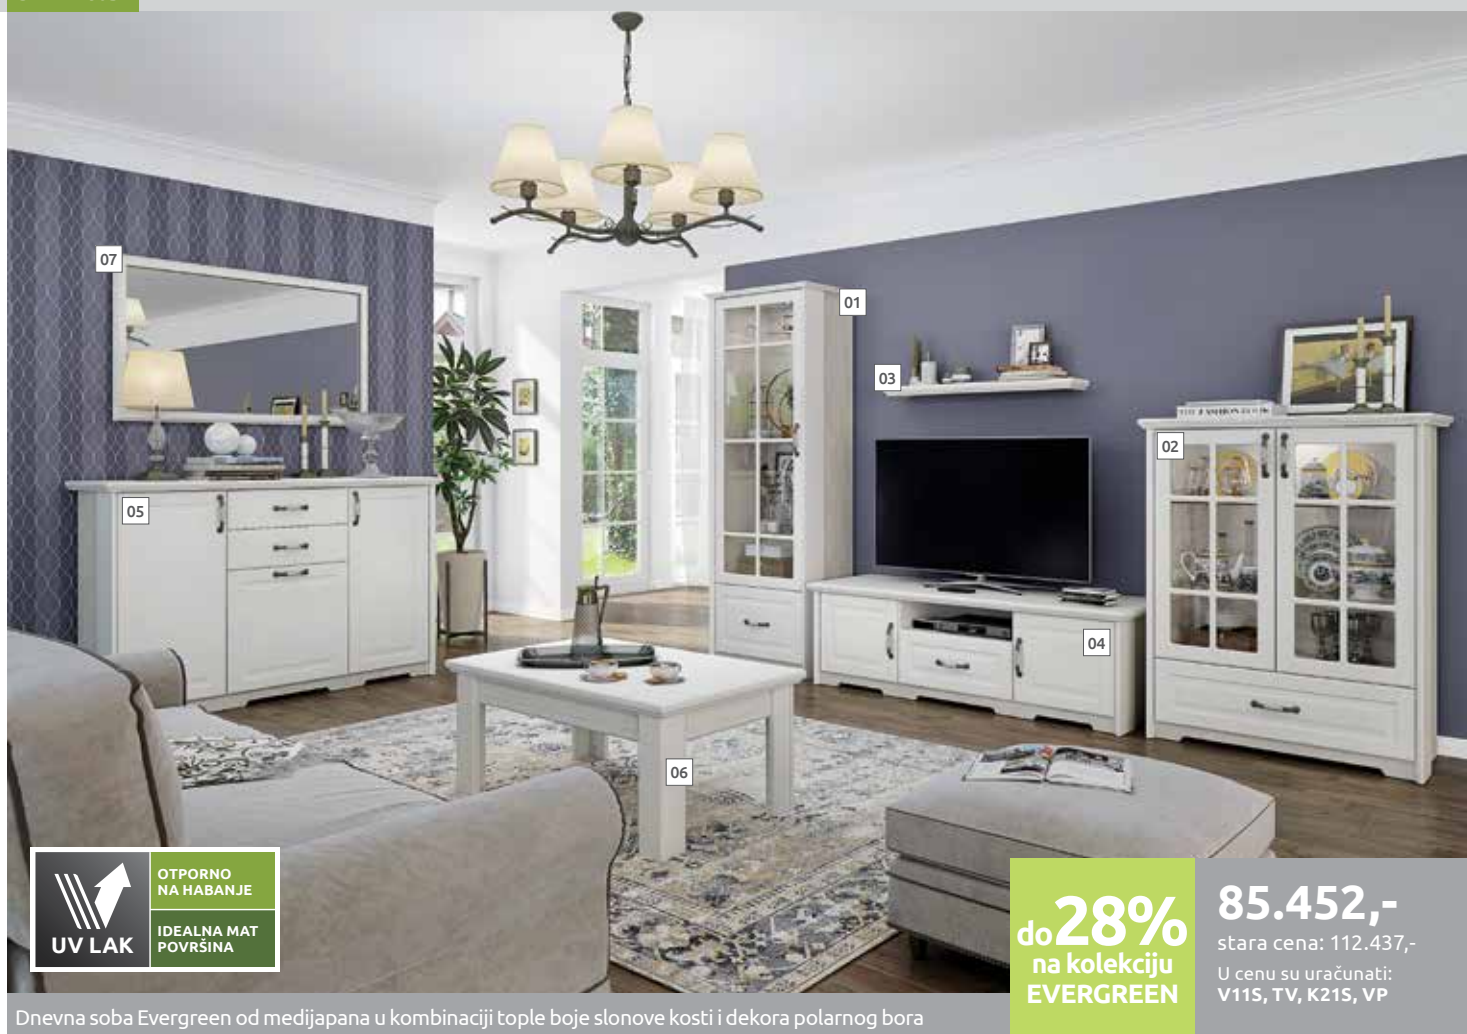

2.016,-

OTPORNO
NA HABANJE

IDEALNA MAT
POVRŠINA

do **28%**
na kolekciju
EVERGREEN

85.452,-

stara cena: 112.437,-

U cenu su uračunati:
V11S, TV, K21S, VP

Dnevna soba Evergreen od medijapana u kombinaciji tople boje slonove kosti i dekora polarnog bora