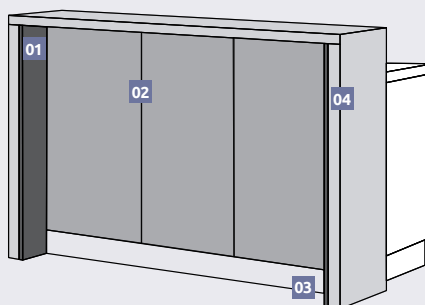

ŽELITE PULT U VAŠOJ KUHINJI

TIPSKI PULT UZ SVAKU KUHINJU

- **01** Aplikacija MDF
- **02** Front MDF
- **03** Sokla sa dihtung gumom
- **04** Radna ploča debljine 38 mm

* Radni elementi nisu uključeni u cenu pulta.

NOVO! ELEMENTI SA UGRAĐENOM DODATNOM OPREMOM

KOMBINOVANI ELEMENTI SA UGRADNIM ŠPAJZOM

K14-30-1KZ/4
ŠxVxD: 30x148x60cm
26.154,-
Puna cena: 31.895,-

K21-30-1KZ/4
ŠxVxD: 30x216x60cm
36.098,-
Puna cena: 44.022,-

K23-30-1KZ/4
ŠxVxD: 30x235x60cm
37.798,-
Puna cena: 46.095,-