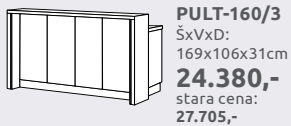

PULT-160/3
ŠxVxD:
169x106x31cm
24.380,-
stara cena:
27.705,-