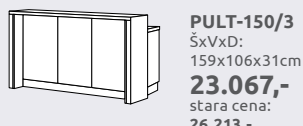

PE-V5/3
1.586,-
ŠxVxD:
15x55x30cm

PE-V7/3
1.749,-
ŠxVxD:
15x72x30cm

PE-V9/3
1.943,-
ŠxVxD:
15x91x30cm

PE-R/3
1.749,-
ŠxVxD:
15x72x30cm

PULT-120/3
ŠxVxD:
129x106x31cm
21.066,-
stara cena:
23.939,-

PULT-135/3
ŠxVxD:
143x106x31cm
21.842,-
stara cena:
24.821,-