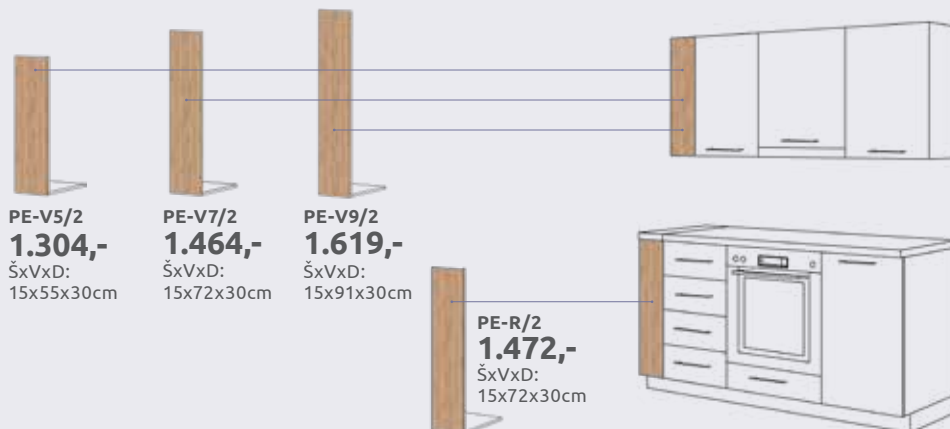

ISKORISTITE SVAKI CENTIMETAR VAŠE KUHINJE

PRILAGODNI ELEMENTI U BOJI FRONTA KUHINJE

Uz pomoć prilagodnih elemenata kreirajte kuhinju u željenim dimenzijama bez ograničenja i popunite preostali prazan prostor.

PE-V5/2
1.304,-
ŠxVxD: 15x55x30cm

PE-V7/2
1.464,-
ŠxVxD: 15x72x30cm

PE-V9/2
1.619,-
ŠxVxD: 15x91x30cm

PE-R/2
1.472,-
ŠxVxD: 15x72x30cm

PULT-120/2
ŠxVxD: 129x106x31cm
16.693,-
stara cena: 19.410,-

PULT-135/2
ŠxVxD: 143x106x31cm
17.208,-
stara cena: 20.009,-

PULT-150/2
ŠxVxD: 159x106x31cm
18.217,-
stara cena: 21.183,-

PULT-160/2
ŠxVxD: 169x106x31cm
19.215,-
stara cena: 22.343,-