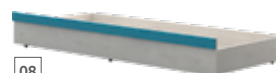

04
Višeća polica JOY-VP
ŠxVxD: 95x35x20cm
4.988,-
Stara cena: 6.395,-

06
Kompjuter sto JOY-KS3
ŠxVxD: 125x75x60cm
15.060,-
Stara cena: 19.308,-

05
Krevet JOY-KR90
ŠxVxD: 95x75x205cm
12.806,-
Stara cena: 16.418,-