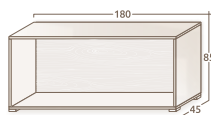

KORPUS
Š180cm | V85cm