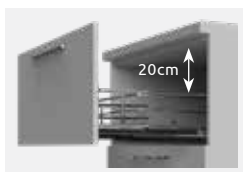

NOVO! ELEMENTI SA UGRAĐENOM DODATNOM OPREMOM

KOMBINOVANI ELEMENTI SA UGRADNIM ŠPAJZOM

K14-30-1KZ/2
ŠxVxD: 30x148x60cm
23.478,-
Stara cena: 27.030,-

K21-30-1KZ/2
ŠxVxD: 30x216x60cm
33.059,-
Stara cena: 38.441,-

K23-30-1KZ/2
ŠxVxD: 30x235x60cm
33.687,-
Stara cena: 39.171,-

RADNI ELEMENT SA JEDNOM ŽIČANOM I JEDNOM METAL BOX FIOKOM

R-80-2MZ/2
ŠxVxD: 80x88x60cm
21.677,-
Stara cena: 25.206,-

R-90-2MZ/2
ŠxVxD: 90x88x60cm
22.804,-
Stara cena: 26.516,-

RADNI ELEMENT SA UGRADNIM STOLOM NA RASKLAPANJE

R-60-3FS/2
ŠxVxD: 60x88x60cm
33.784,-
Stara cena: 39.284,-

R-60-3FMS/2
ŠxVxD: 60x88x60cm
36.943,-
Stara cena: 42.957,-

UGAONI ELEMENT SA JEDNIM KRILOM I ŽIČANIM DODATKOM

R-UG-1KMCL/2
R-UG-1KMCR/2
ŠxVxD: 109x88x64cm
33.396,-
Stara cena: 38.832,-

ISKORISTITE SVAKI CENTIMETAR VAŠE KUHINJE

PRILAGODNI ELEMENTI U BOJI FRONTA KUHINJE

Uz pomoć prilagodnih elemenata kreirajte kuhinju u željenim dimenzijama bez ograničenja i popunite preostali prazan prostor.

PE-V5/2
1.304,-
ŠxVxD: 15x55x30cm

PE-V7/2
1.464,-
ŠxVxD: 15x72x30cm

PE-V9/2
1.619,-
ŠxVxD: 15x91x30cm

PE-R/2
1.472,-
ŠxVxD: 15x72x30cm

PULT-120/2
ŠxVxD: 129x106x31cm
16.693,-
stara cena: 19.410,-

PULT-135/2
ŠxVxD: 143x106x31cm
17.208,-
stara cena: 20.009,-

PULT-150/2
ŠxVxD: 159x106x31cm
18.217,-
stara cena: 21.183,-

PULT-160/2
ŠxVxD: 169x106x31cm
19.215,-
stara cena: 22.343,-

ŽELITE PULT U VAŠOJ KUHINJI

TIPSKI PULT UZ SVAKU KUHINJU

- **01** Aplikacija UV LAK
- **02** Front UV LAK
- **03** Sokla sa dihtung gumom
- **04** Radna ploča debljine 38 mm

* Radni elementi nisu uključeni u cenu pulta.

* Aplikacije i frontovi nisu dostupni u dekorima Nebraska HG lak 75 i T.Nebraska HG lak 72.