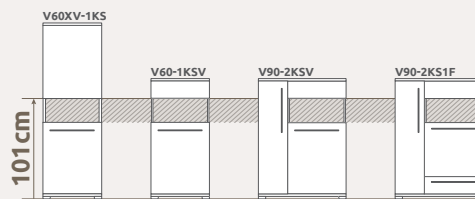

KORPUS
Š90cm | V123cm

Vitrina **V90-2KS1F/PN**
22.736,-
Puna cena: 29.916,-

Vitrina **V90-2KS/PN**
20.538,-
Puna cena: 27.024,-

Vitrina **V90-2KS/PN**
20.474,-
Puna cena: 26.939,-

KORPUS
Š60cm | V161cm

Vitrina **V60V-1KS/PN**
17.498,-
Puna cena: 23.024,-

KORPUS
Š60cm | V193cm

Vitrina **V60XV-1KS/PN**
19.364,-
Puna cena: 25.479,-

UKLOPITE VITRINE SA TRI RAZLIČITE POZICIJE ŠTAKLA PREMA NAŠEM UPUTSTVU

UŽIVAJTE U KREIRANJU SVOG
ŽIVOTNOG PROSTORA!

Svi elementi mogu se, po potrebi, nizati jedan za drugim. Radi prilagođavanja vašim potrebama i estetici, vitrine imaju čak tri različite pozicije stakala na krilima.