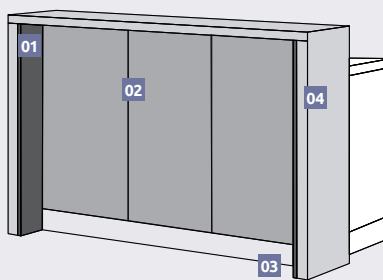

ŽELITE PULT U VAŠOJ KUHINJI

TIPSKI PULT UZ SVAKU KUHINJU

- 01 Aplikacija MDF
- 02 Front MDF
- 03 Sokla sa dichtung gumom
- 04 Radna ploča debljine 38 mm

* Radni elementi nisu uključeni u cenu pulta.