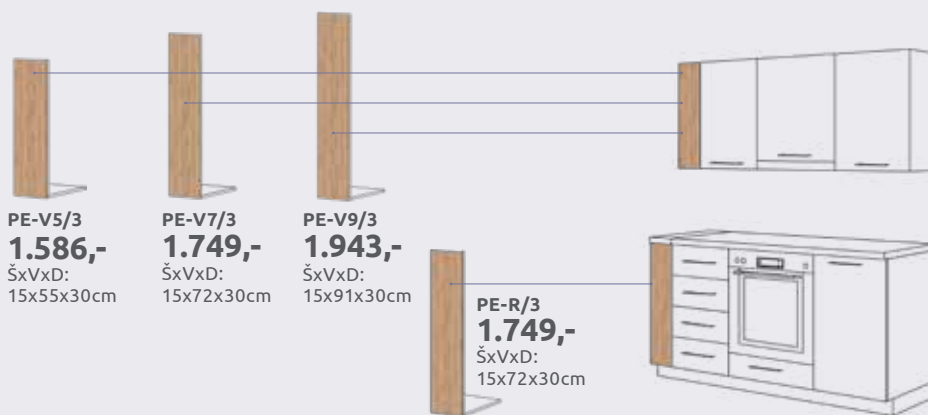

PE-V5/3
1.586,-
ŠxVxD:
15x55x30cm

PE-V7/3
1.749,-
ŠxVxD:
15x72x30cm

PE-V9/3
1.943,-
ŠxVxD:
15x91x30cm

PE-R/3
1.749,-
ŠxVxD:
15x72x30cm

PULT-120/3
ŠxVxD:
129x106x31cm
21.066,-
stara cena:
23.939,-

PULT-135/3
ŠxVxD:
143x106x31cm
21.842,-
stara cena:
24.821,-