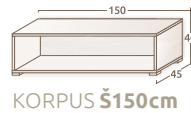

KORPUS Š165cm

KORPUS Š150cm