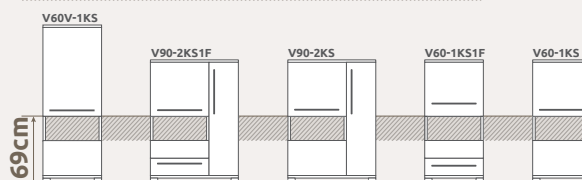

KORPUS
Š90cm | V123cm

Vitrina **V90-2KS1F/PN**
22.736,-
Puna cena: 29.916,-

Vitrina **V90-2KS/PN**
20.538,-
Puna cena: 27.024,-

Vitrina **V90-2KS/PN**
20.474,-
Puna cena: 26.939,-

KORPUS
Š60cm | V161cm

Vitrina **V60V-1KS/PN**
17.498,-
Puna cena: 23.024,-

KORPUS
Š60cm | V193cm

Vitrina **V60XV-1KS/PN**
19.364,-
Puna cena: 25.479,-

UKLOPITE VITRINE SA TRI RAZLIČITE POZICIJE ŠTAKLA PREMA NAŠEM UPUTSTVU

UŽIVAJTE U KREIRANJU SVOG
ŽIVOTNOG PROSTORA!

Svi elementi mogu se, po potrebi, nizati jedan za drugim. Radi prilagođavanja vašim potrebama i estetici, vitrine imaju čak tri različite pozicije stakala na krilima.