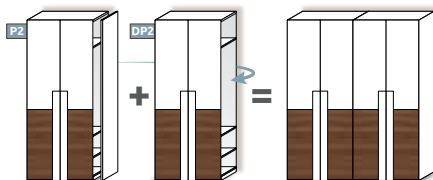

NOVO! MODULARNI DIZAJN
NEOGRANIČENE MOGUĆNOSTI

Lak put do idealnog garderobera koji se prilagođava veličini vaše sobe i praktičnim potrebama. Jednostavno kombinujte elemente sa dodatnim jedinicama i napravite željeni plakar.

DEKORATIVNE LAJSNE

U zavisnosti od broja krila izaberite adekvatnu pokrivnu lajsnu u potrebnoj dužini. Dopunite estetski izgled plakara bočnim lajsnama.

LAJSNE BEZ UGRADNE RASVETE

Lajsna L2/TE
ŠxVxD: 102x2,5x17,3cm
879,-

Lajsna L3/TE
ŠxVxD: 152x2,5x17,3cm
1.173,-

Lajsna L4/TE
ŠxVxD: 202x2,5x17,3cm
1.529,-

Lajsna L5/TE
ŠxVxD: 252x2,5x17,3cm
1.884,-

Lajsna L6/TE
ŠxVxD: 302x2,5x17,3cm
2.213,-

LAJSNE SA UGRADNOM RASVETOM

Lajsna LR2/TE
ŠxVxD: 102x2,5x17,3cm
1.878,-

Lajsna LR3/TE
ŠxVxD: 152x2,5x17,3cm
2.673,-

Lajsna LR4/TE
ŠxVxD: 202x2,5x17,3cm
3.548,-

Lajsna LR5/TE
ŠxVxD: 252x2,5x17,3cm
4.404,-

Lajsna LR6/TE
ŠxVxD: 302x2,5x17,3cm
5.196,-

Bočne lajsne LB/TE
*Bočne lajsne za plakare bez rasvete
ŠxVxD: 2,5x226x17,5cm
3.497,-

Bočne lajsne LRB/TE
*Bočne lajsne sa LED napajanjem za plakare sa rasvetom
ŠxVxD: 2,5x226x17,5cm
4.493,-