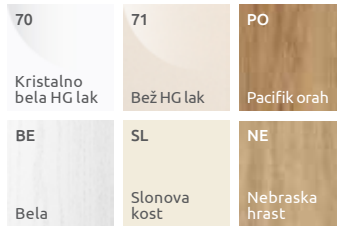

DODATNA OPREMA ZA KUHINJSKE ELEMENTE SVE TRI KATEGORIJE

VENTILACIONA REŠETKA ZA UGRADNE APARATE
AL-R: 636,-

BOČNI PANELI ZA VISEĆE ELEMENTE

BP-V5: 771,-
BP-V7: 918,-
BP-V9: 969,-
LBP-V5: 1.010,-
LBP-V7: 1.178,-
LBP-V9: 1.382,-
BP-V5/3: 1.454,-
BP-V7/3: 1.733,-
BP-V9/3: 1.967,-

Lakirani bočni paneli (LBP) dostupni u dekorima:

ZA ELEMENTE SA FIOKAMA

BP-F: 1.235,-
LBP-F: 1.647,-
BP-F/3: 2.484,-

Bočni paneli (BP) dostupni u dekorima:

ZA ELEMENTE SA KRILIMA

BP-K: 1.235,-
LBP-K: 1.647,-
BP-K/3: 2.484,-

NOVO!

Bočni paneli od medijapana (BP/3) dostupni u dekorima:

DODATNI PANELI ZA KOMBINOVANE ELEMENTE

DP-K14: 3.020,-
DP-K21: 3.833,-
DP-K23: 4.133,-
LDP-K14: 3.495,-
LDP-K21: 4.473,-
LDP-K23: 4.853,-

Dodatni paneli (DP, univer 25mm) dostupni u dekorima:

ZA VISEĆE ELEMENTE

DP-V5: 893,-
DP-V7: 1.037,-
DP-V9: 1.224,-
LDP-V5: 1.095,-
LDP-V7: 1.260,-
LDP-V9: 1.482,-

Dodatne sokle (DS) i bočne sokle (SB-50) dostupni u dekorima:

ZA RADNE ELEMENTE

Dodatna sokla DS: 572,-/m
Bočna sokla SB-50: 753,-

DP-R: 1.817,-
LDP-R: 2.216,-

Lakirani dodatni paneli (LDP, lak 16mm) dostupni u dekorima:

DIHTUNG LAJSNA I DODATNA RADNA PLOČA

Dihtung lajsna, dužine 4m - DL: 2.886,-
Dodatna radna ploča - DRP: 3.576,-/m

Dekori radnih ploča:

ZAVRŠNE LAJSNE

ZL280/1: 1.313,-
ZL140/1: 722,-

Dostupna u dekorima:
- Bela -15CO,
- Nebraska hrast 81CO

ZL280/3: 2.124,-
ZL140/3: 1.100,-
ZL280/4: 2.612,-
ZL140/4: 1.365,-

Dostupna u dekorima/4:
- Slonova kost 76EV
- Grafit mat lak 45TA
- Bela mat lak 31TA

Dostupna u dekorima/3:
- Bela HG 55MD,
- Bež HG 51 MD