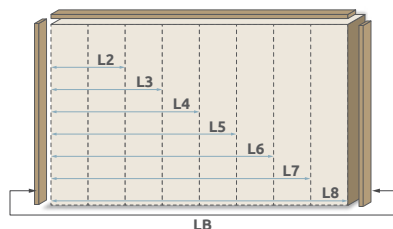

Klizni plakar PK280/GL
ŠxVxD:272x224x61cm
75.512,-
Puna cena: 93.225,-

Klizni plakar PK280-OG/GL
ŠxVxD:272x224x61cm
79.388,-
Puna cena: 98.010,-

PK280(-OG)
sa osnovnom opremom

LAJSNE BEZ UGRADNE RASVETE

- Lajсна L2/GL**
ŠxVxD: 92x2,5x17,3cm
765,-
- Lajсна L3/GL**
ŠxVxD: 137x2,5x17,3cm
1.010,-
- Lajсна L4/GL**
ŠxVxD: 182x2,5x17,3cm
1.256,-
- Lajсна L5/GL**
ŠxVxD: 227x2,5x17,3cm
1.484,-