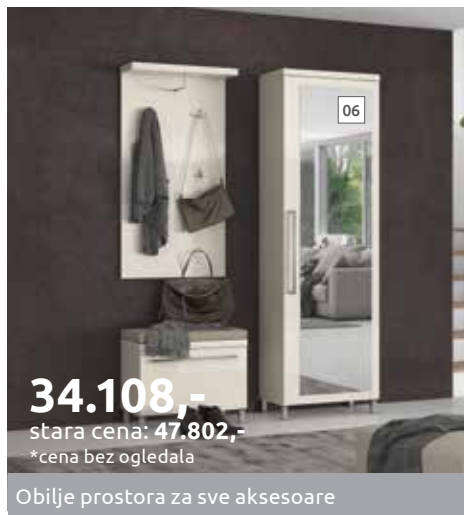

Fah EG-F
ŠxVxD: 65x1,8x32cm
2.070,-

05

Komoda EG-K1
ŠxVxD: 70x45x39cm
13.896,-
Stara cena: 18.284,-

Predsooblje Rio lakirano UV lakom u bež visokom sjaju

do **30%**
na kolekciju
RIO

34.108,-
stara cena: 47.802,-
*cena bez ogledala