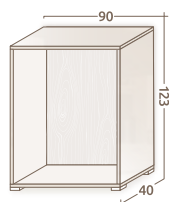

ELEMENTI MODULARNOG SISTEMA DNEVNE SOBE PIANO

VITRINE

KORPUS
Š60cm | V123cm

Vitrina **V60-1KS1F/PN**
17.630,-
Puna cena: 23.198,-

Vitrina **V60-1KS/PN**
15.192,-
Puna cena: 19.989,-

Vitrina **V60-1KS/PN**
15.406,-
Puna cena: 20.271,-