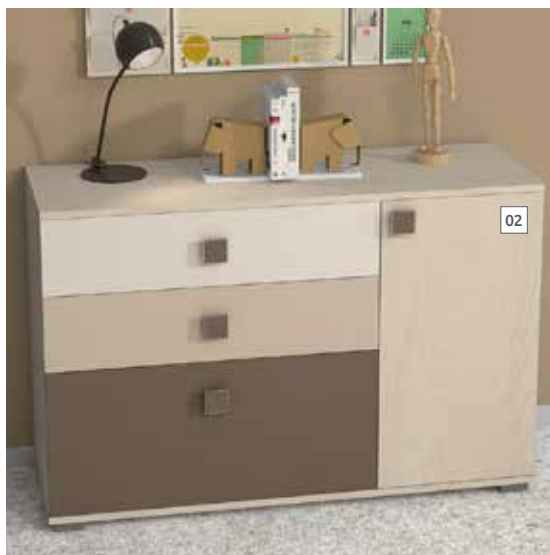

Trio Coffee u kombinaciji dekora kanadskog javora i tri pastelne boje

Praktičan prostor za posteljinu

VELIKI IZBOR TRIO COFFEE ELEMENATA - KOMBINUJTE PREMA POTREBAMA SVOJE DECE

0.3W

01
Garderobier TRIO-G33
ŠxVxD: 125x200x56cm
33.665,-
Stara cena: 44.886,-

05
Viseća polica TRIO-VP3
ŠxVxD: 58x172x22cm
7.387,-
Stara cena: 9.849,-

LED osvetljenje je sastavni deo elemenata. Za njegovo funkcionisanje potrebno je dokupiti LED napajanje LN-18W.

2.016,-

03
TV sto TRIO-TV
ŠxVxD: 121x58x41cm
11.525,-
Stara cena: 15.366,-

04
Klub sto TRIO-KLS
ŠxVxD: 57x47x56cm
4.574,-
Stara cena: 6.099,-

02
Komoda TRIO-K13
ŠxVxD: 125x83x44cm
17.054,-
Stara cena: 22.739,-

06
Krevet TRIO-KR90
ŠxVxD: 95x46x205cm
9.065,-
Stara cena: 12.086,-

07
Fioka kreveta TRIO-FK80
ŠxVxD: 199x27x85cm
7.982,-
Stara cena: 10.643,-

08
Kutija za posteljinu TRIO-KP
ŠxVxD: 103x96x27cm
12.836,-
Stara cena: 17.114,-

Komputer sto TRIO-KS3
ŠxVxD: 115x75x60cm
16.103,-
Stara cena: 21.471,-

Noćni sto TRIO-NS3
ŠxVxD: 44x49x58cm
7.803,-
Stara cena: 11.147,-