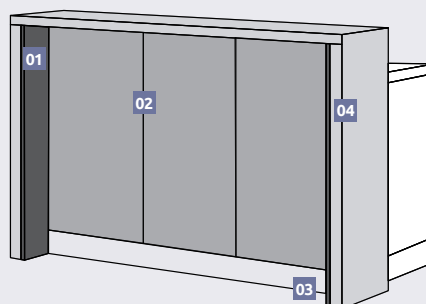

ŽELITE PULT U VAŠOJ KUHINJI

TIPSKI PULT UZ SVAKU KUHINJU

- **01** Aplikacija UV LAK
- **02** Front UV LAK
- **03** Sokla sa dihtung gumom
- **04** Radna ploča debljine 38 mm

* Radni elementi nisu uključeni u cenu pulta.

* Aplikacije i frontovi nisu dostupni u dekorima Nebraska HG lak 75 i T.Nebraska HG lak 72.