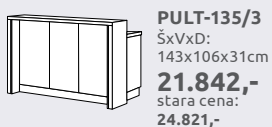

PE-V5/3
1.586,-
ŠxVxD:
15x55x30cm

PE-V7/3
1.749,-
ŠxVxD:
15x72x30cm

PE-V9/3
1.943,-
ŠxVxD:
15x91x30cm

PE-R/3
1.749,-
ŠxVxD:
15x72x30cm

PULT-120/3
ŠxVxD:
129x106x31cm
21.066,-
stara cena:
23.939,-

PULT-135/3
ŠxVxD:
143x106x31cm
21.842,-
stara cena:
24.821,-