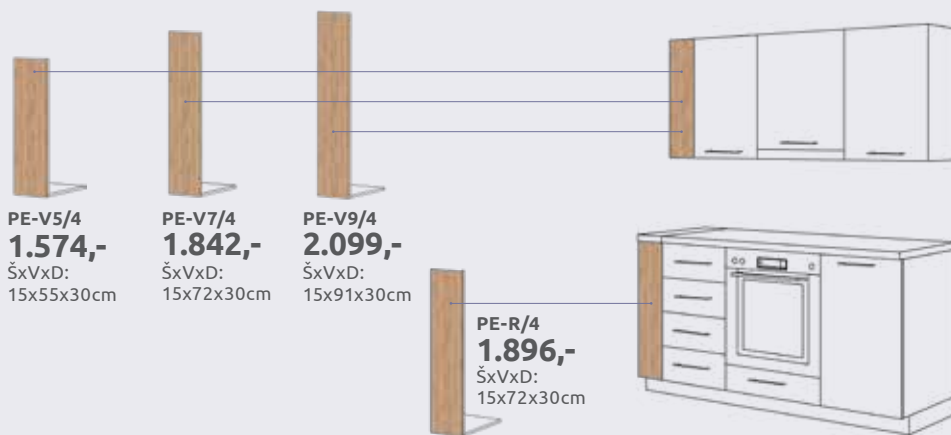

PE-V5/4
1.574,-
ŠxVxD:
15x55x30cm

PE-V7/4
1.842,-
ŠxVxD:
15x72x30cm

PE-V9/4
2.099,-
ŠxVxD:
15x91x30cm

PE-R/4
1.896,-
ŠxVxD:
15x72x30cm

PULT-120/4
ŠxVxD:
129x106x31cm
20.395,-
stara cena:
24.872,-

PULT-135/4
ŠxVxD:
143x106x31cm
21.006,-
stara cena:
25.617,-