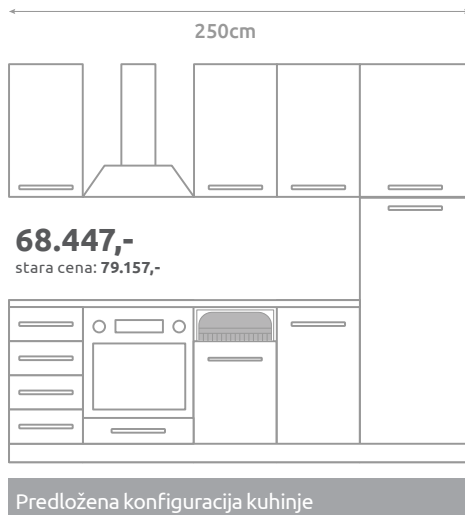

KOLEKCIJA LIRA

SIMFONIJA SKLADA

Savršena ravnoteža između atraktivnosti, funkcionalnosti i elegancije u modernoj kuhinji. Elementi su dostupni u kombinacijama drvodekora Nebraske i tamne Nebraske, sa belom ili bež bojom u visokom sjaju.

Iskoristite novu mogućnost kombinovanja dekora i boja na elementima fioka i dajte svojoj kuhinji poseban pečat.

TIHO
ZATVARANJE

UV
LAKIRANJE

KALIENO
STAKLO

SIGURNA ZAŠTITA

Dihtung guma na soklama

VIŠE PROSTORA

Dubina visećih
elemenata 32 cm

KVALITET I ESTETIKA

Radna ploča, debljine 38 mm

LAKA MONTAŽA

Postavljanje visećih
elemenata na šinu