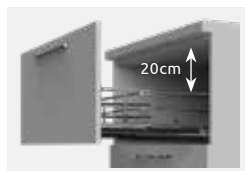

ISKORISTITE SVAKI CENTIMETAR VAŠE KUHINJE

PRILAGODNI ELEMENTI U BOJI FRONTA KUHINJE

Uz pomoć prilagodnih elemenata kreirajte kuhinju u željenim dimenzijama bez ograničenja i popunite preostali prazan prostor.

PE-V5/4
1.574,-
ŠxVxD:
15x55x30cm

PE-V7/4
1.842,-
ŠxVxD:
15x72x30cm

PE-V9/4
2.099,-
ŠxVxD:
15x91x30cm

PE-R/4
1.896,-
ŠxVxD:
15x72x30cm

PULT-120/4
ŠxVxD:
129x106x31cm
20.395,-
stara cena:
24.872,-

PULT-135/4
ŠxVxD:
143x106x31cm
21.006,-
stara cena:
25.617,-

PULT-150/4
ŠxVxD:
159x106x31cm
22.115,-
stara cena:
26.969,-

PULT-160/4
ŠxVxD:
169x106x31cm
24.154,-
stara cena:
29.456,-

ŽELITE PULT U VAŠOJ KUHINJI

TIPSKI PULT UZ SVAKU KUHINJU

- **01** Aplikacija MDF
- **02** Front MDF
- **03** Sokla sa dihtung gumom
- **04** Radna ploča debljine 38 mm

* Radni elementi nisu uključeni u cenu pulta.

NOVO! ELEMENTI SA UGRAĐENOM DODATNOM OPREMOM

KOMBINOVANI ELEMENTI SA UGRADNIM ŠPAJZOM

K14-30-1KZ/4
ŠxVxD: 30x148x60cm
26.154,-
Puna cena: 31.895,-

K21-30-1KZ/4
ŠxVxD: 30x216x60cm
36.098,-
Puna cena: 44.022,-

K23-30-1KZ/4
ŠxVxD: 30x235x60cm
37.798,-
Puna cena: 46.095,-

RADNI ELEMENT SA JEDNOM ŽIČANOM I JEDNOM METAL BOX FIOKOM

R-80-2MZ/4
ŠxVxD: 80x88x60cm
23.377,-
Puna cena: 28.509,-

R-90-2MZ/4
ŠxVxD: 90x88x60cm
24.470,-
Puna cena: 29.841,-

RADNI ELEMENT SA UGRADNIM STOLOM NA RASKLAPANJE

R-60-3FS/4
ŠxVxD: 60x88x60cm
35.800,-
Puna cena: 43.659,-

R-60-3FMS/4
ŠxVxD: 60x88x60cm
39.444,-
Puna cena: 48.102,-

UGAONI ELEMENT SA JEDNIM KRILOM I ŽIČANIM DODATKOM

R-UG-1KMCL/4
R-UG-1KMCR/4
ŠxVxD: 109x88x64cm
35.372,-
Puna cena: 43.137,-