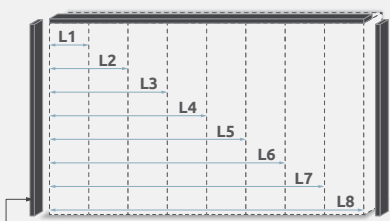

Ogledalo MO-KA
ŠxV: 33x203cm
3.560,-

DEKORATIVNE LAJSNE

U zavisnosti od broja krila izaberite adekvatnu pokrivnu lajsnu u potrebnoj dužini. Dopunite estetski izgled plakara bočnim lajsnama.

Bočne lajsne LB/PN
*Bočne lajsne za plakare bez rasvete
ŠxVxD: 2,5x226x17,5cm
3.501,-