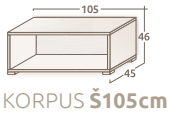

TV STOLOVI

KORPUS Š105cm