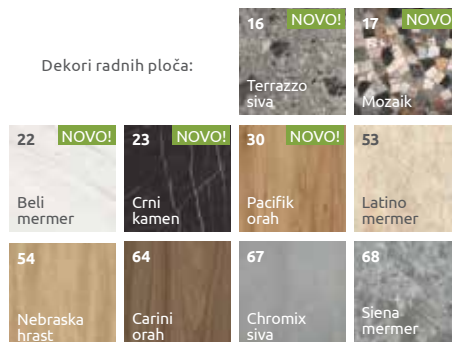

Dekori radnih ploča:

ZAVRŠNE LAJSNE

ZL280/1: 1.313,-
ZL140/1: 722,-

Dostupna u dekorima:
- Bela -15CO,
- Nebraska hrast 81CO

ZL280/3: 2.124,-
ZL140/3: 1.100,-
ZL280/4: 2.612,-
ZL140/4: 1.365,-

Dostupna u dekorima/4:
- Slonova kost 76EV
- Grafit mat lak 45TA
- Bela mat lak 31TA