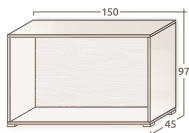

KOMODE

KORPUS
Š150cm | V97cm