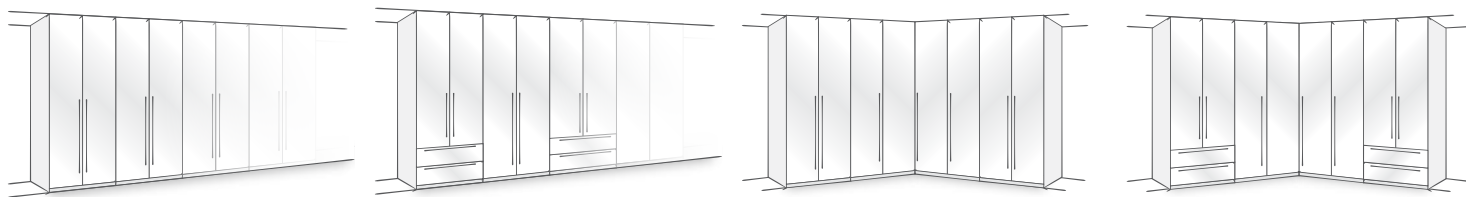

MODULARNI DIZAJN ZA BESKRAJNU SLOBODU

Lak put do idealnog garderobera koji se prilagođava veličini vaše sobe i praktičnim potrebama.

Jednostavno kombinujte elemente sa dodatnim jedinicama i napravite željeni plakar

Uz pomoć KONFIGURATORA na našem sajtu možete lako sastaviti željenu kompoziciju plakara i proveriti dimenzije i izgled.

Neograničena mogućnost kombinovanja