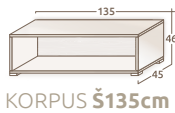

KORPUS Š135cm