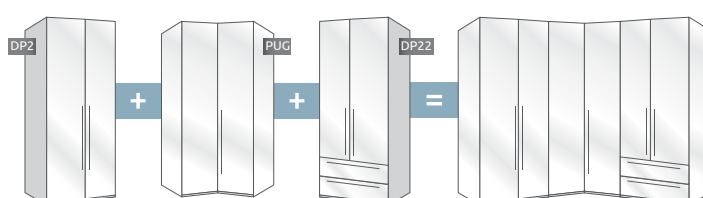

Ugaoni plakar sa šest krila i dve fiokke **83.078,-** (puna cena 103.847,-)

DODATNA OPREMA ZA VEĆU FUNKCIONALNOST

* Na dodatnu opremu akcija se ne ostvaruje.

Ugradni fiokar UF3
ŠxVxD: 88x57x45cm
7.686,-

Montažni lifter ML
4.419,-

Fah veći FV-PN
ŠxVxD: 88x1,8x50cm
2.133,-

Fah manji FM-PN
ŠxVxD: 43x1,8x50cm
1.409,-

Ogledalo MO-KA
ŠxV: 33x203cm
3.560,-

DEKORATIVNE LAJSNE

U zavisnosti od broja krila izaberite adekvatnu pokrivnu lajsnu u potrebnoj dužini. Dopunite estetski izgled plakara bočnim lajsnama.