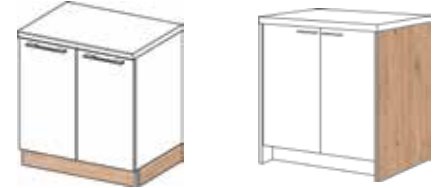

ZA RADNE ELEMENTE

Dodatna sokla DS: 572,-/m
Bočna sokla SB-50: 753,-

DP-R: 1.817,-
LDP-R: 2.216,-

Lakirani dodatni paneli (LDP, lak 16mm) dostupni u dekorima: