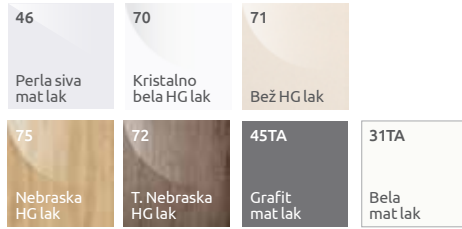

DODATNA OPREMA ZA KUHINJSKE ELEMENTE SVE TRI KATEGORIJE

VENTILACIONA REŠETKA ZA UGRADNE APARATE
AL-R: 636,-

BOČNI PANELI ZA VISEĆE ELEMENTE

BP-V5: 771,-
BP-V7: 918,-
BP-V9: 969,-
LBP-V5: 1.010,-
LBP-V7: 1.178,-
LBP-V9: 1.382,-
BP-V5/3: 1.454,-
BP-V7/3: 1.733,-
BP-V9/3: 1.967,-

Lakirani bočni paneli (LBP) dostupni u dekorima: