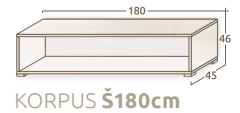

KORPUS Š180cm