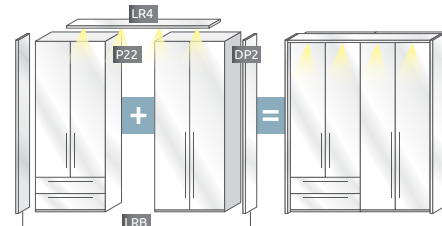

Četvorokrilni plakar sa dve fiokke i lajsnama sa ugradnom rasvetom **58.185,-** (puna cena 70.709,-)