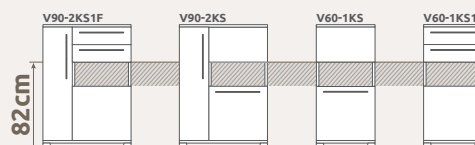

KORPUS
Š90cm | V123cm

Vitrina **V90-2KS1F/PN**
22.736,-
Puna cena: 29.916,-

Vitrina **V90-2KS/PN**
20.538,-
Puna cena: 27.024,-

Vitrina **V90-2KS/PN**
20.474,-
Puna cena: 26.939,-

KORPUS
Š60cm | V161cm

Vitrina **V60V-1KS/PN**
17.498,-
Puna cena: 23.024,-

KORPUS
Š60cm | V193cm

Vitrina **V60XV-1KS/PN**
19.364,-
Puna cena: 25.479,-

UKLOPITE VITRINE SA TRI RAZLIČITE POZICIJE ŠTAKLA PREMA NAŠEM UPUTSTVU

UŽIVAJTE U KREIRANJU SVOG
ŽIVOTNOG PROSTORA!

Svi elementi mogu se, po potrebi, nizati jedan za drugim. Radi prilagođavanja vašim potrebama i estetici, vitrine imaju čak tri različite pozicije stakala na krilima.