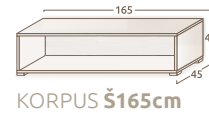

KORPUS Š180cm

KORPUS Š165cm