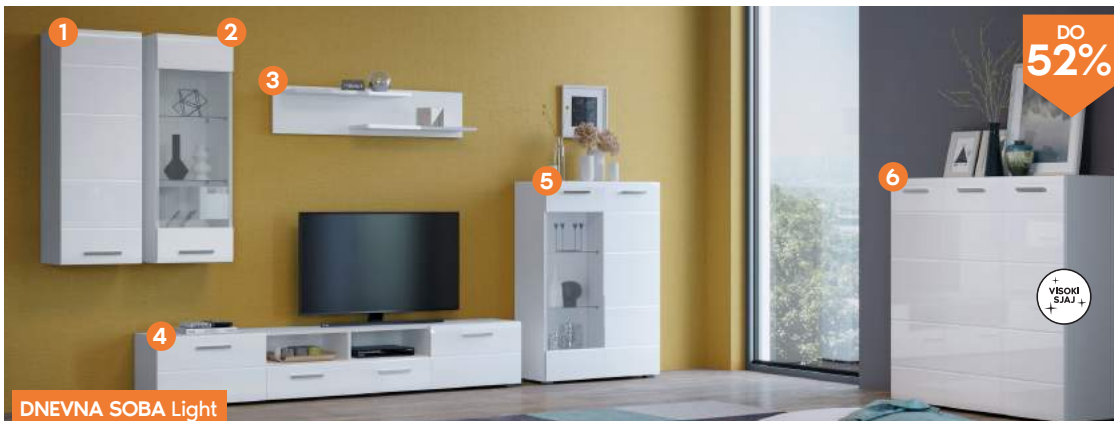

POLUFOTELJA Knez

- Konstrukcija od bukovog masiva
- Dimenzije Š58 D57 V79 cm

DNEVNA SOBA Light

① VITIV
7.910,-
4.499,-

② VIT1S
9.491,-
4.999,-

③ POL
3.164,-
1.499,-

④ TV2000
15.819,-
9.999,-

⑤ KOM1V1S
15.819,-
7.999,-

⑥ KOM3V
20.565,-
10.999,-

**PREMIUM
PROIZVOD**

DO 52%