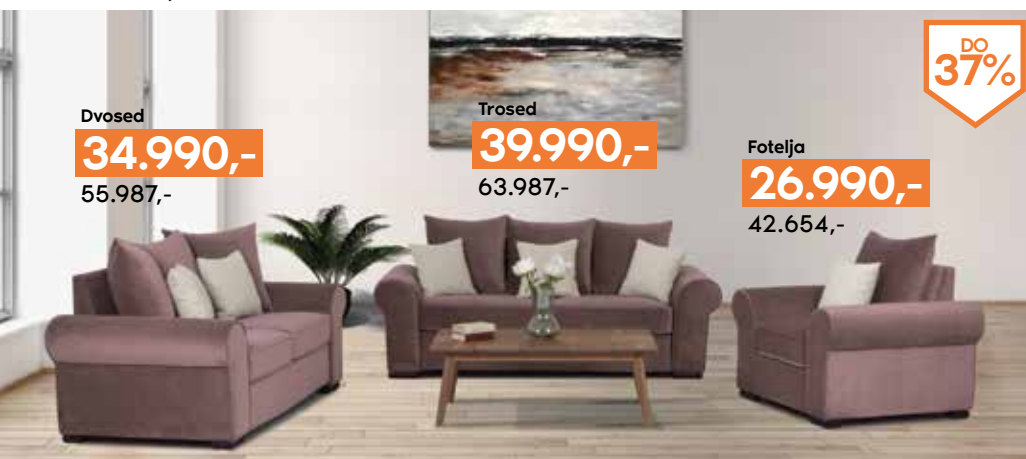

Dvosed

34.990,-

55.987,-

Trosed

39.990,-

63.987,-

Fotelja

26.990,-

42.654,-

DO
37%

TDF Rima

- TDF je fiksnih dimenzije
- Sedeći deo gurtne sa sunderom (gustina 28 kg/m3)
- Jastuci uključeni u cenu
- Mogućnost razvlačenja uz doplatu
- Dostupne boje ●●●● + 20 boja
- Trosed: Š215 D95 V95 cm
- Dvosed: Š185 D95 V95 cm
- Fotelja: Š115 D95 V95 cm

SUPER
PONUDA

OSMI MART U
VITROGU

08. I 09.03.

10%

POPUSTA NA
CEO ASORTIMAN

* DODATNIH 10% POPUSTA SE ODOBRAVA U SVIM VITROG SALONIMA. POPUST SE NE ODOBRAVA NA PROIZVODE KOJI SU UKLJUČENI U AKTUELNU PROMOTIVNU PONUDU, KAO NI NA BELU TEHNIKU. POPUSTI SE NE MOGU SABIRATI.