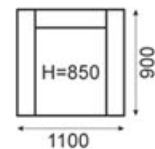

TDF IDEA

elan mms®
FABRIKA NAMEŠTAJA