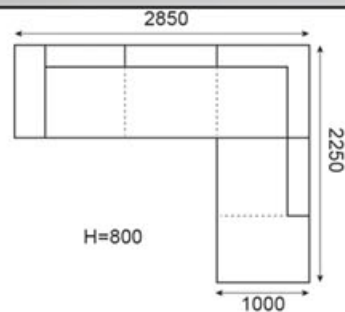

UG KARLOTA LIFT

elan mms
FABRIKA NAMEŠTAJA