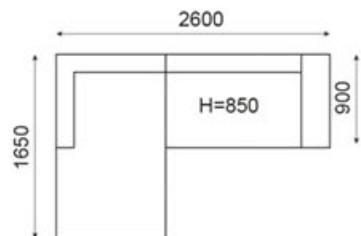

UG EVA

elan mms

FABRIKA NAMEŠTAJA