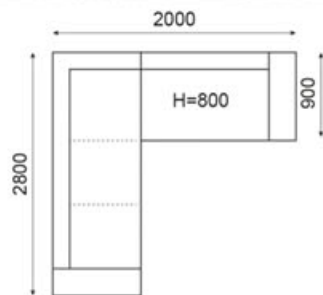

UG FIRENCA

elan mms®

FABRIKA NAMEŠTAJA