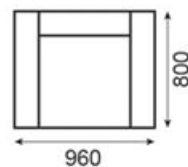

TDF PANDA

elan mms

FABRIKA NAMEŠTAJA