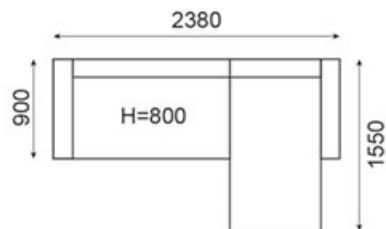

UG VERSUS
elan mms®
FABRIKA NAMEŠTAJA