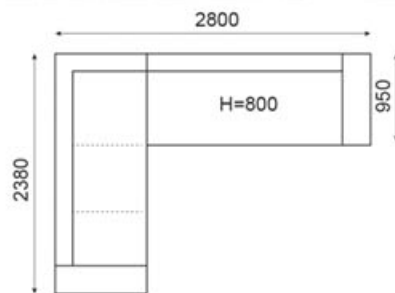

UG PERLA DVOSED

elan mms
FABRIKA NAMEŠTAJA