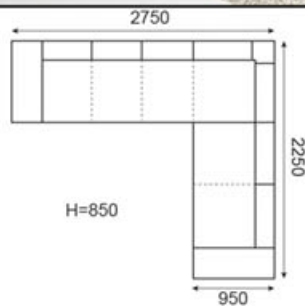

UG SIDNEJ
elan mms
FABRIKA NAMEŠTAJA