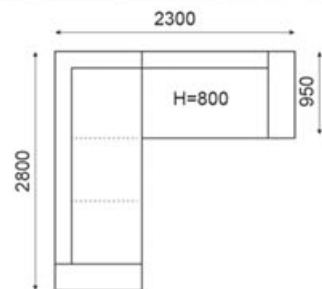

UG ARMANI
elan mms
FABRIKA NAMEŠTAJA