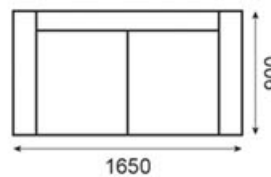

TDF NEVADA

elan mms®

FABRIKA NAMEŠTAJA