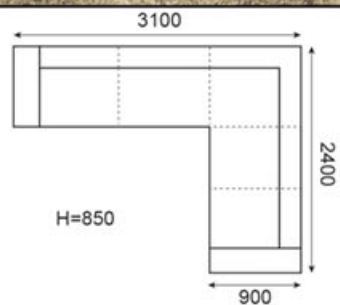

UG MAROCO
elan mms®
FABRIKA NAMEŠTAJA