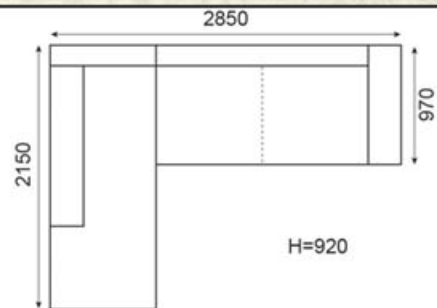

UG ANA
elan mms®
FABRIKA NAMEŠTAJA