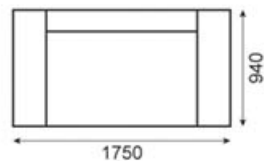

TDF ELAN

elan mms

FABRIKA NAMEŠTAJA