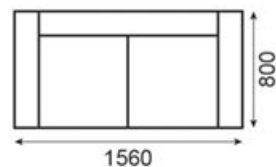

TDF PANDA

elan mms

FABRIKA NAMEŠTAJA