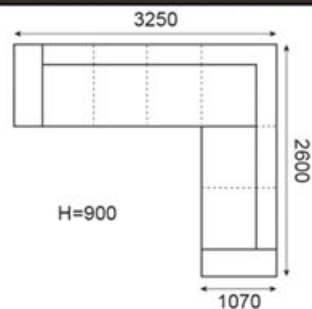

UG ARIJA
elan mms
FABRIKA NAMEŠTAJA