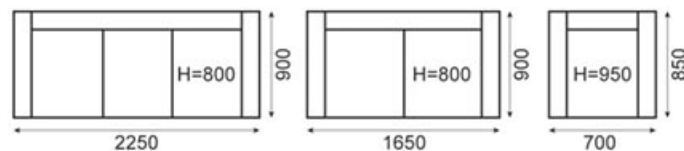

TDF LUJ

elan mms®

FABRIKA NAMEŠTAJA