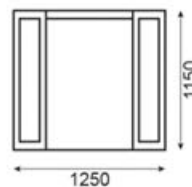

TDF MOJCA LUX
elan mms®
FABRIKA NAMEŠTAJA