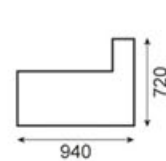

TDF ELAN

elan mms

FABRIKA NAMEŠTAJA