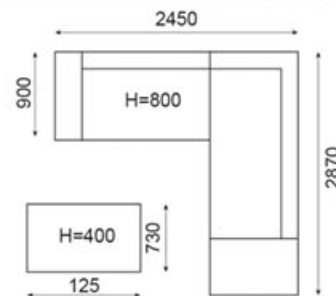

UG KLEOPATRA+TABURE

elan mms
FABRIKA NAMEŠTAJA