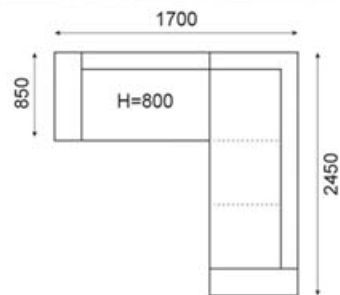

UG STAR
elan mms®
FABRIKA NAMEŠTAJA