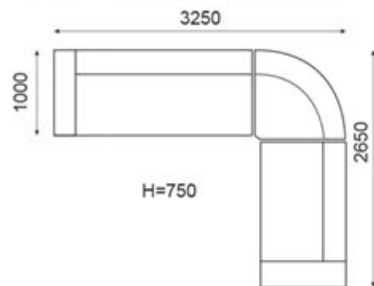

UG KARLOTA
elan mms
FABRIKA NAMEŠTAJA