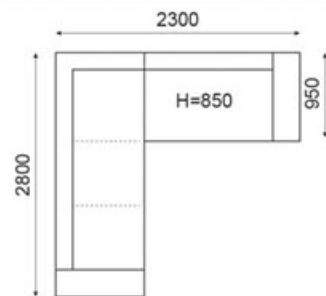

UG DELGADO

elan mms®

FABRIKA NAMEŠTAJA