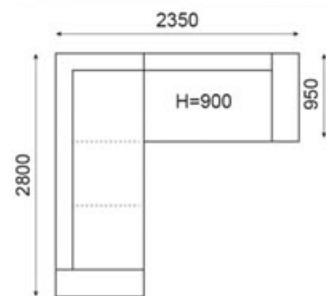

UG HAVANA
elan mms®
FABRIKA NAMEŠTAJA