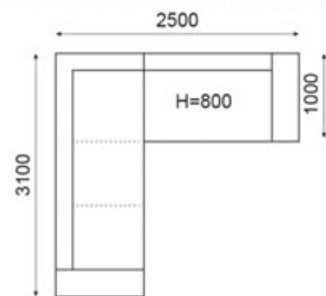

UG DIZAJN
elan **mms**®
FABRIKA NAMEŠTAJA