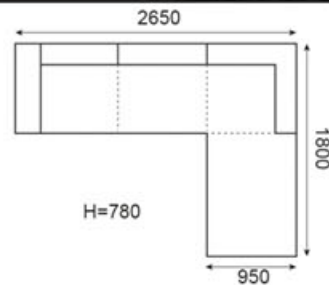

UG RELAX LUX

elan **mms**
FABRIKA NAMEŠTAJA