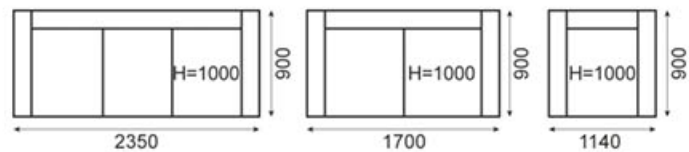

TDF LARISA
elan mms
FABRIKA NAMEŠTAJA