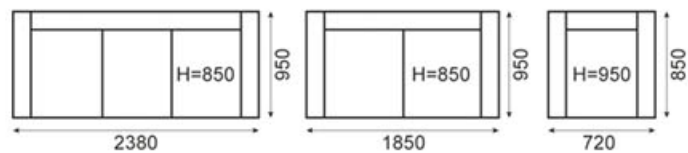

TDF BEST

elan mms®
FABRIKA NAMEŠTAJA