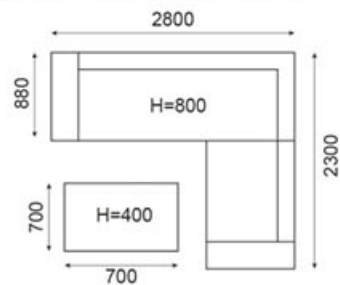

UG LARA+TABURE

elan mms®
FABRIKA NAMEŠTAJA