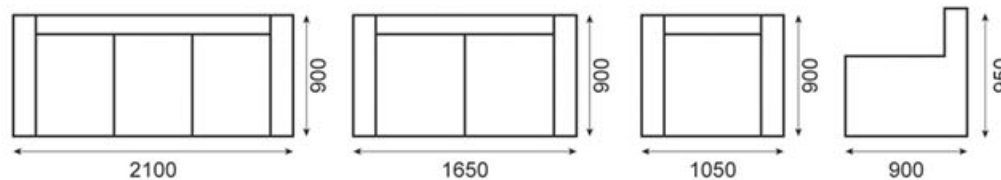

TDF ALEGRO
elan mms
FABRIKA NAMEŠTAJA