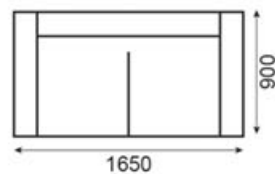

TDF HAJAT KOŽA

elan mms
FABRIKA NAMEŠTAJA