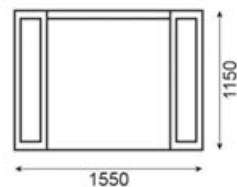

TDF MOJCA LUX
elan mms®
FABRIKA NAMEŠTAJA