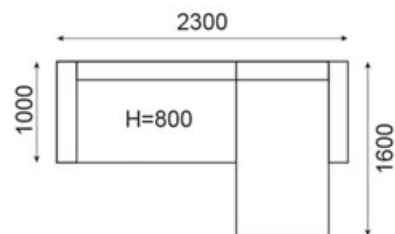

UG LOTOS MINI

elan mms
FABRIKA NAMEŠTAJA