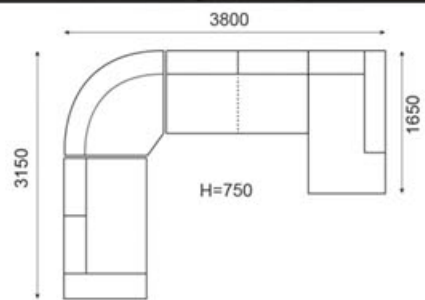

UG STELA

elan mms

FABRIKA NAMEŠTAJA