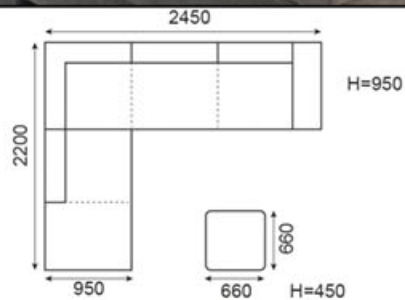

UG VENUS Tabure VENUS

elan mms
FABRIKA NAMEŠTAJA