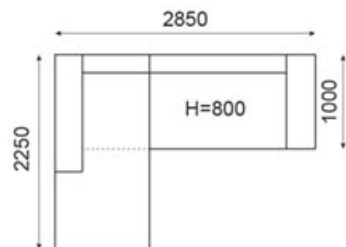

UG MONA

elan mms®
FABRIKA NAMEŠTAJA