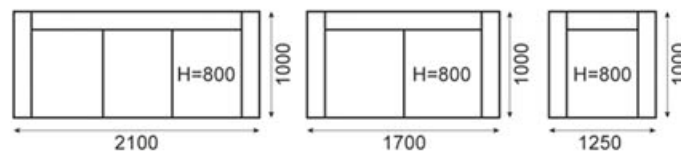

TDF ATLAS
elan mms
FABRIKA NAMEŠTAJA