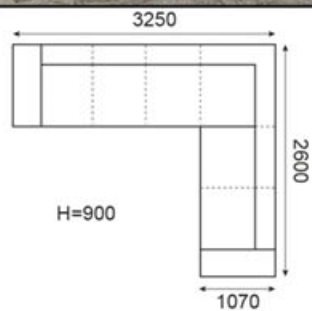

UG ATLAS

elan mms

FABRIKA NAMEŠTAJA