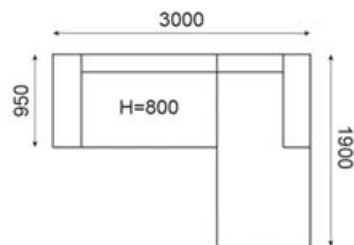

UG RIO

elan mms®
FABRIKA NAMEŠTAJA