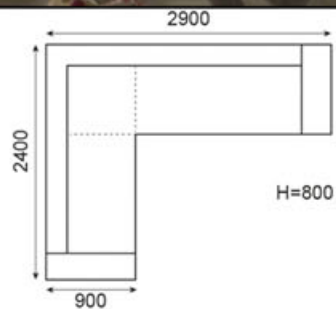

UG FANTAZIJA

elan mms

FABRIKA NAMEŠTAJA