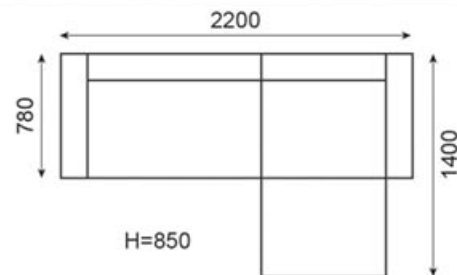

UG BOEMA
elan mms
FABRIKA NAMEŠTAJA