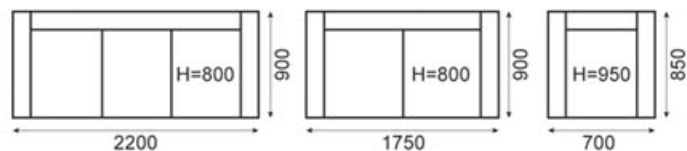

TDF EKSKLUZIV

elan mms®
FABRIKA NAMEŠTAJA