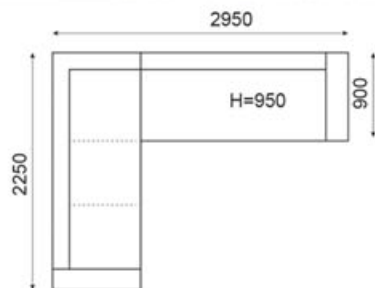

UG LUJ

elan mms®

FABRIKA NAMEŠTAJA