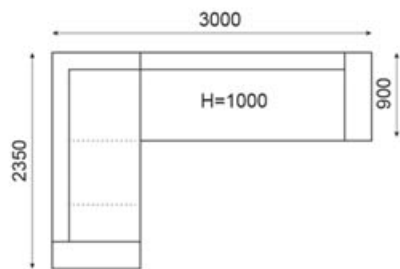

UG LARISA
elan mms®
FABRIKA NAMEŠTAJA