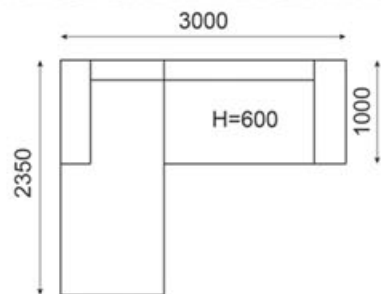

UG MODESTA
elan mms®
FABRIKA NAMEŠTAJA