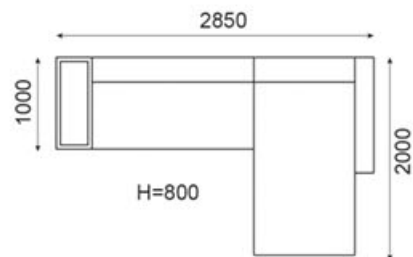

UG LOTOS
elan mms
FABRIKA NAMEŠTAJA