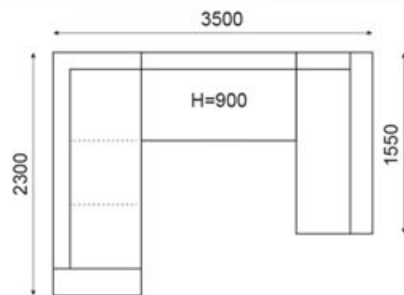

UG PANDA P

elan mms®

FABRIKA NAMEŠTAJA