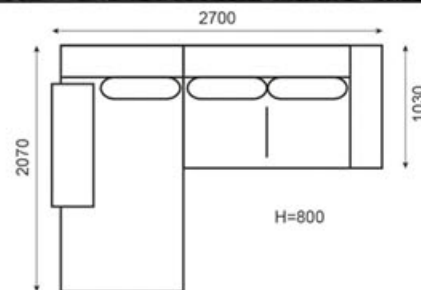

UG RELAX

elan mms®
FABRIKA NAMEŠTAJA