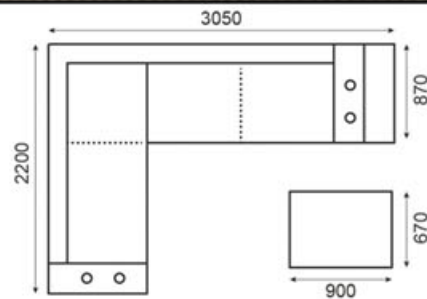

UG DIVANI

elan mms

FABRIKA NAMEŠTAJA