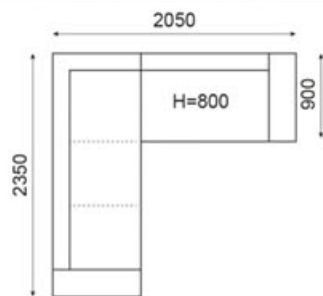

UG NATUCI

elan mms®

FABRIKA NAMEŠTAJA