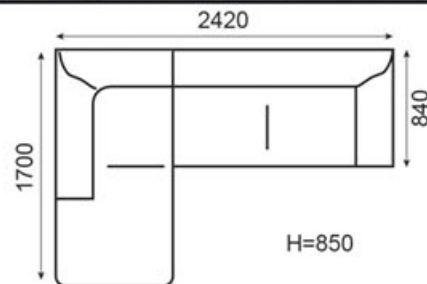

UG BRAZILIA

elan mms®
FABRIKA NAMEŠTAJA