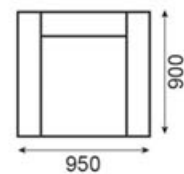

TDF HAJAT KOŽA

elan mms
FABRIKA NAMEŠTAJA