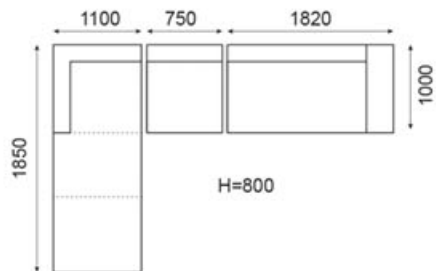

UG PERLA 3

elan mms®
FABRIKA NAMEŠTAJA