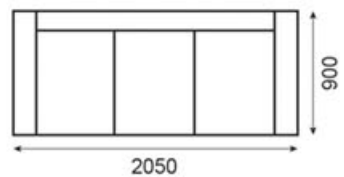

TDF NEVADA

elan mms®

FABRIKA NAMEŠTAJA