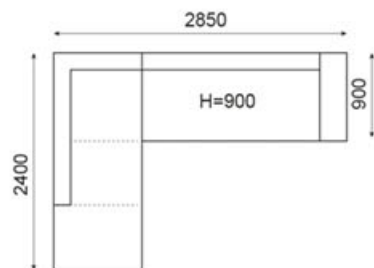

UG MERI

elan mms®
FABRIKA NAMEŠTAJA