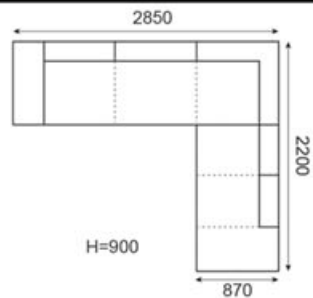

UG SEVILJA

elan mms

FABRIKA NAMEŠTAJA