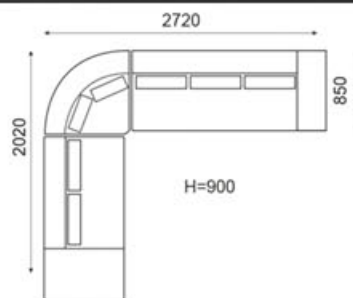

UG DIVANI LUX

elan mms®
FABRIKA NAMEŠTAJA