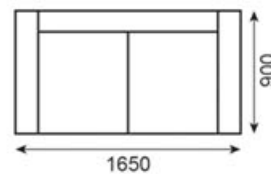

TDF DELGADO

elan mms®
FABRIKA NAMEŠTAJA