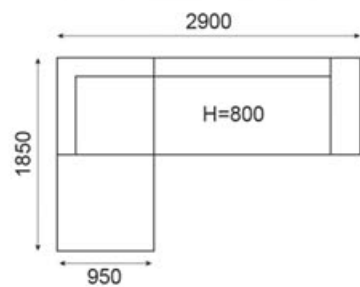

UG PERLA SOFA

elan mms®
FABRIKA NAMEŠTAJA