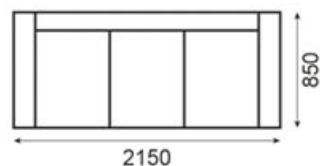

TDF VIVALDI

elan mms®
FABRIKA NAMEŠTAJA