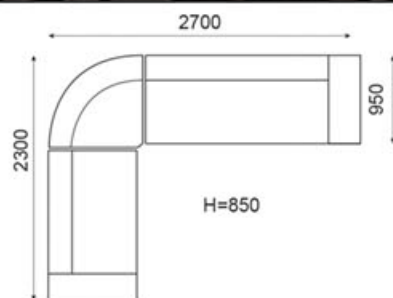

UG PANDA

elan mms®
FABRIKA NAMEŠTAJA