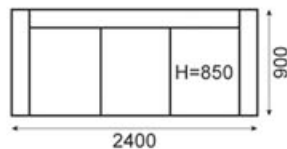

TDF IDEA

elan mms®
FABRIKA NAMEŠTAJA