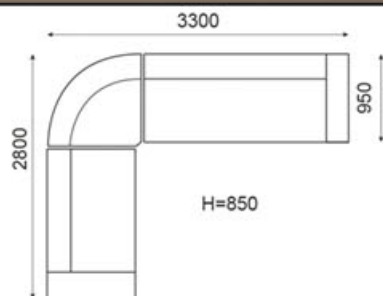

UG BEST

elan mms®
FABRIKA NAMEŠTAJA