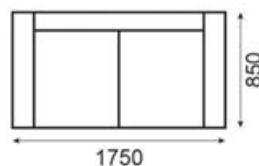

TDF VIVALDI

elan mms®
FABRIKA NAMEŠTAJA