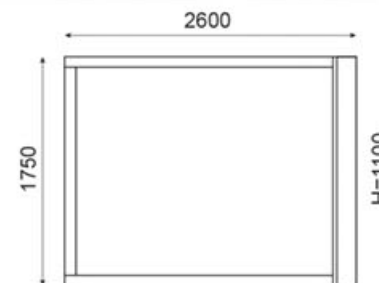

FRANCUSKI LEŽAJ BOLERO

elan mms
FABRIKA NAMEŠTAJA