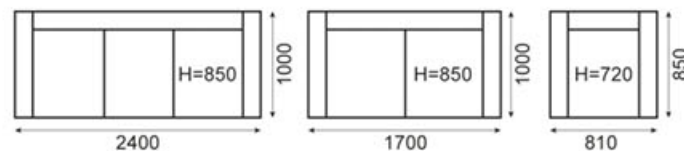

TDF KARLOTA

elan mms®
FABRIKA NAMEŠTAJA