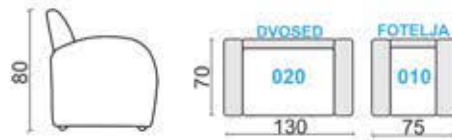

Kuba

Ring

Ana

Rose

Lacrima

Denver tabure

80x80

Brisel tabure max