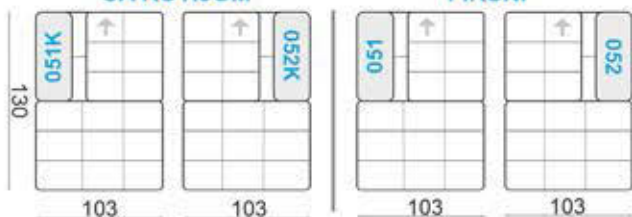

TABURETI

UGAO

FOTELJE

FOTELJE sa el. relax meh.

PRODUŽENI TERMINALI

SA KUTIJOM

FIKSNI

PRODUŽENE FOTELJE