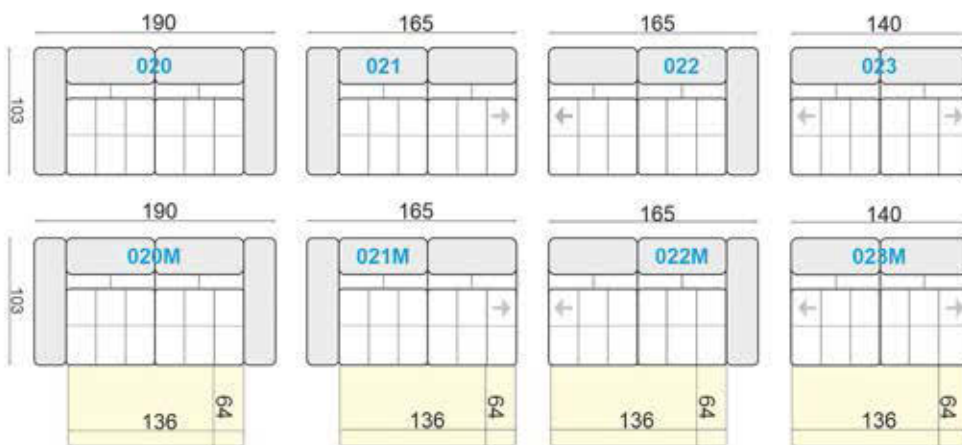

Brisel

M - lift mehanizam

K - kutija/fioka

TROSEDI

DVOSEDI

TABURETI

UGAO

FOTELJE

FOTELJE sa el. relax meh.

PRODUŽENI TERMINALI

SA KUTIJOM

FIKSNI

PRODUŽENE FOTELJE

SA KUTIJOM

FIKSNA