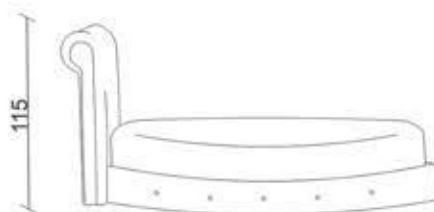

Palma

Gagi

FRANCUSKI KREKET

SAMAC

160STD - žičano jezgro + standardni sunder

160MEM - žičano jezgro + memory pena

160HR - džepičasto jezgro + hr pena

160RAM - bez dušeka sa kutijom

160RMF - fiksni ram bez dušeka i bez kutije

Gagi samac

GAGI SAMAC

GAGI SAMAC AUTIĆ SA POLEĐINOM

GAGI SAMAC AUTIĆ

GAGI SAMAC AUTIĆ SA POLEĐINOM

GAGI SAMAC SRCE

GAGI SAMAC SRCE SA POLEĐINOM