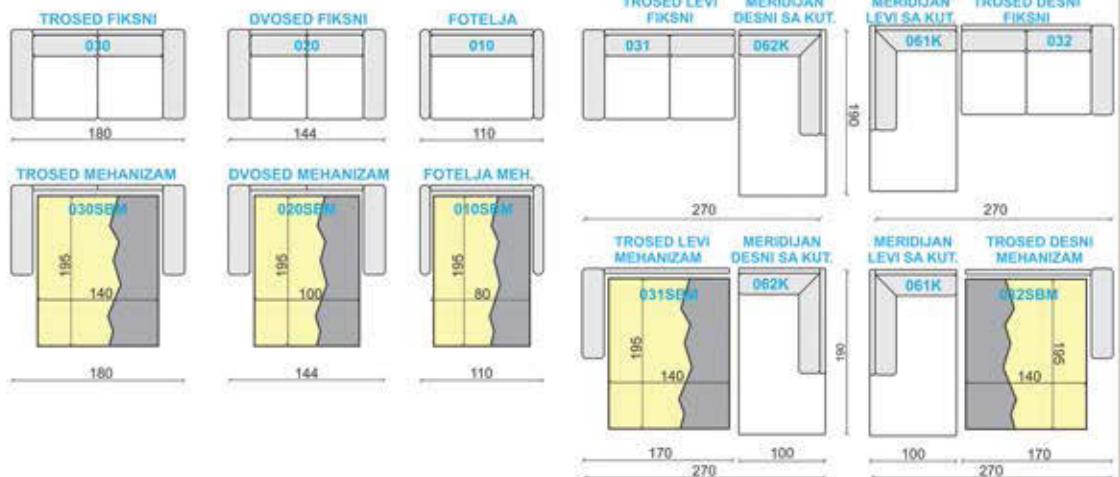

Mehanizam tipa Lift

Mehanizam tipa Sofabed

Marsej

Mehanizam Lift

Mehanizam Sofabed

Firenza

Lisabon

Dora

80x80

Milano tabure

80x60

Napoli tabure

80x80

Teresa tabure

100x50

Sena tabure