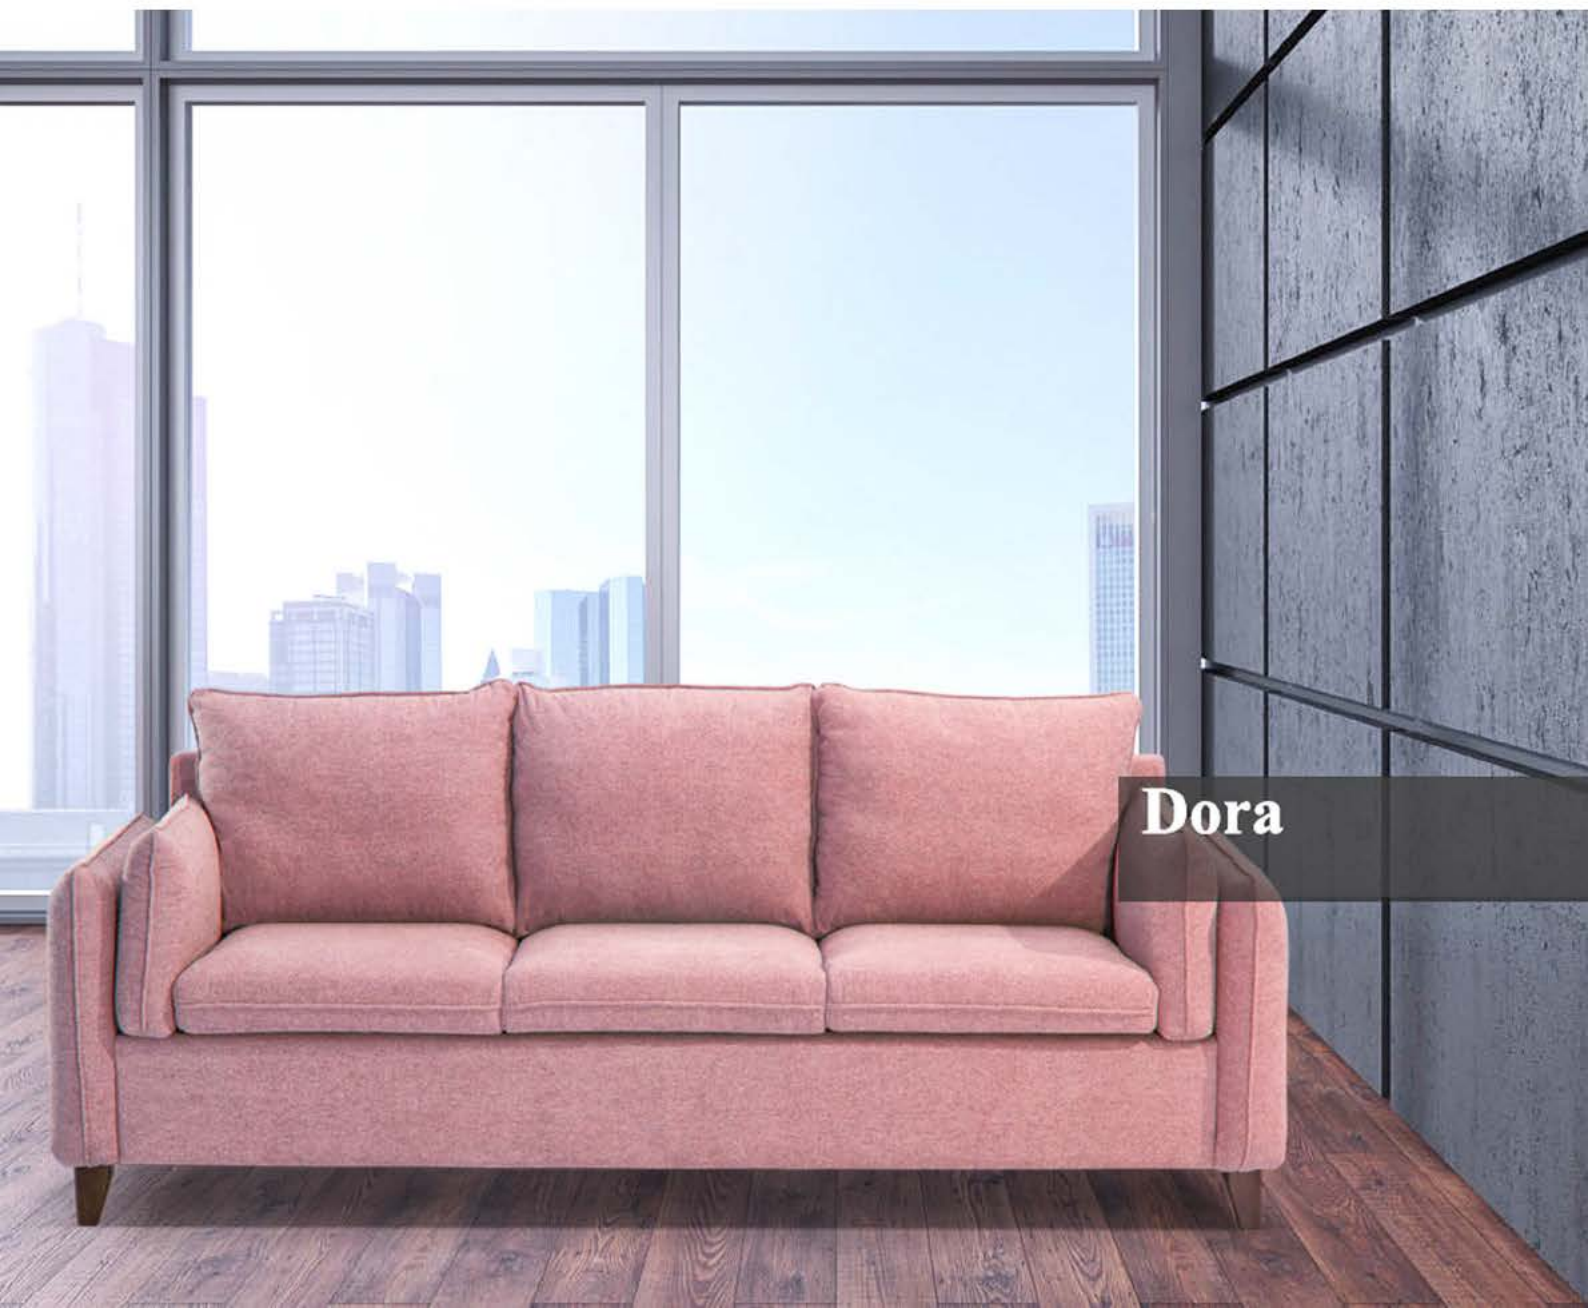

FLAJER 2021

Dodić nameštaj

VODIČ ZA IZLEŽAVANJE

Dora

Dizajniraj Danas

sa 2021 kolekcijom

Šezdeset različitih modela i na hiljade mogućih varijanti kombinovanja elemenata, materijala i boja. Dodić predstavlja pravi izbor za svačiji ukus, za one koji tragaju za klasičnim, kao i za one koji tragaju za modernim dizajnom. U ovom katalogu možete pronaći detaljan pregled većine naših modela, kao i detaljan prikaz mogućih varijanti njihovog kombinovanja. Napravite kombinaciju boja na našoj internet stranici