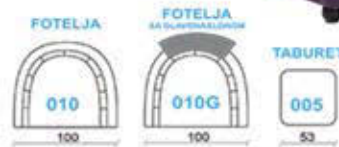

Kuba

Ring

Ana

Rose

Lacrima

Denver tabure

80x80

Brisel tabure max

96x60

Brisel tabure

60x60

Sorrento tabure

65x65

Dionis tabure

80x80

Colorado tabure