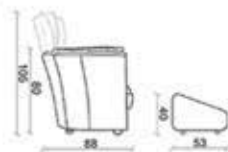

Kuba

Ring

Ana

Rose

Lacrima

Denver tabure

80x80

Brisel tabure max