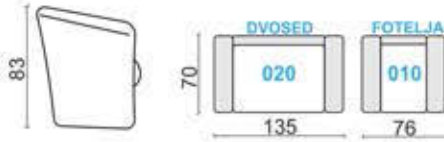

Kuba

Ring

Ana

Rose

Lacrima

Denver tabure

80x80

Brisel tabure max