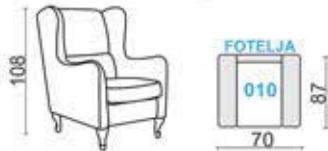

Kuba

Ring

Ana

Rose

Lacrima

Denver tabure

80x80

Brisel tabure max