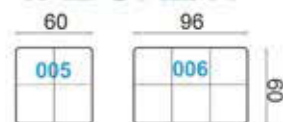

Brisel

M - lift mehanizam

K - kutija/fioka

TROSEDI

DVOSEDI

TABURETI

UGAO

FOTELJE

FOTELJE sa el. relax meh.

PRODUŽENI TERMINALI

SA KUTIJOM

FIKSNI

PRODUŽENE FOTELJE

SA KUTIJOM

FIKSNA