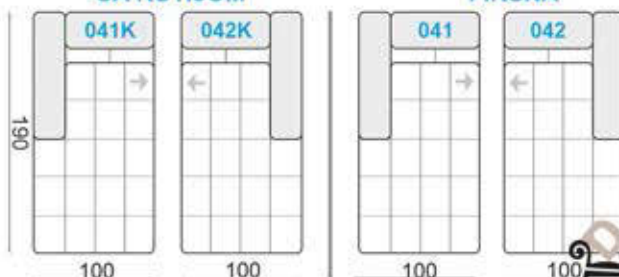

PRODUŽENE FOTELJE

SA KUTIJOM

FIKSNA