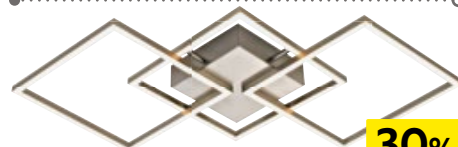

40W=2.600lm

9.999,- RSD

30%
POPUSTA

6.999,-
RSD

LED PLAFONJERA

LED plafonjera Giga 4, aluminijum/veštački materijal, 40 W LED, 2.600 lm, 3.500 K, energetska efikasnost A+, 54x54x6 cm. (89830012/01)

www.xxxlesnina.rs