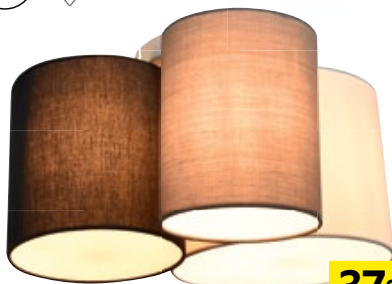

7.999,- RSD

37%
POPUSTA

4.999,-
RSD

PLAFONJERA

Plafonjera Motel, metal/veštački materijal, 3x 25 W/E27, pogodno za sijalice energetske efikasnosti od A++ do E, 43x35,5x21,5 cm. (48730027/01)

novel

54 cm