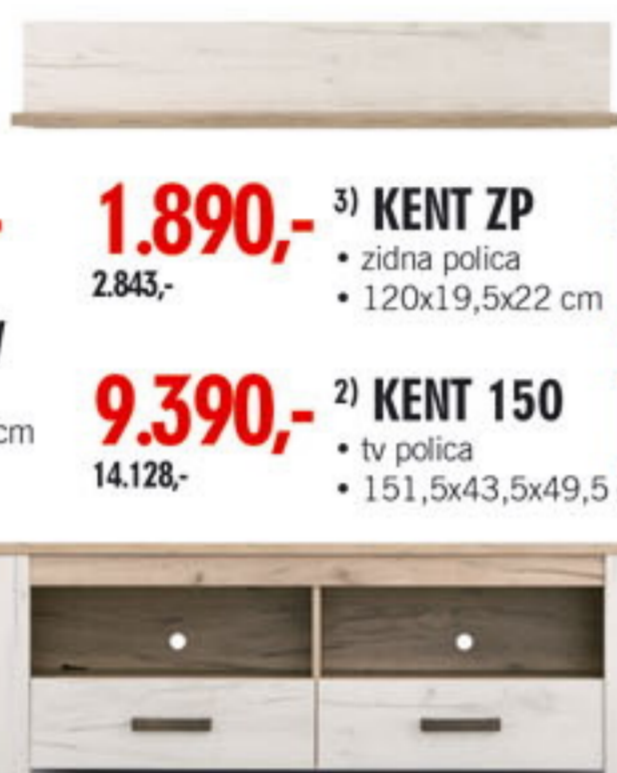

**31%<sup>POPUST</sup>**

**SISTEM ELEMENATA KENT**

SIVI HRAST/BELI HRAST

**33%**

**2.150,-**  
3.320,-  
DODATAK  
SET LED  
RASVETE RA2 **35%**

**11.990,-**  
18.128,-

**7) KENT VS**

- vitrina
- 68,5x36,5x195 cm
- bez rasvete,
- opciono rasveta RA2

**33%**

**15.290,-**  
22.843,-

**1) KENT POP V**

- vitrina
- 99,5x36,5x195 cm
- bez rasvete,
- opciono rasveta RA2

**1.890,-**  
2.843,-

**3) KENT ZP**

- zidna polica
- 120x19,5x22 cm

**33%**