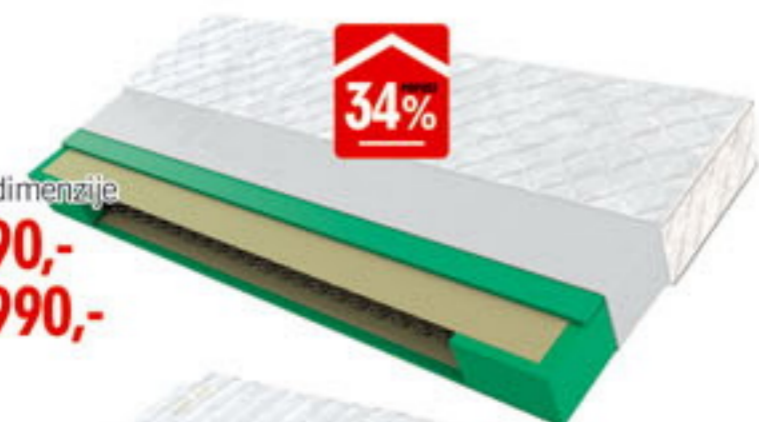

Dušek ORTOPEDIK

- Žičano jezgro
- Visina ~ 18 cm
- Popust važi za četiri dostupne dimenzije

90x200 cm **9.986,-** ~~6.590,-~~
160x200 cm **18.243,-** ~~11.990,-~~