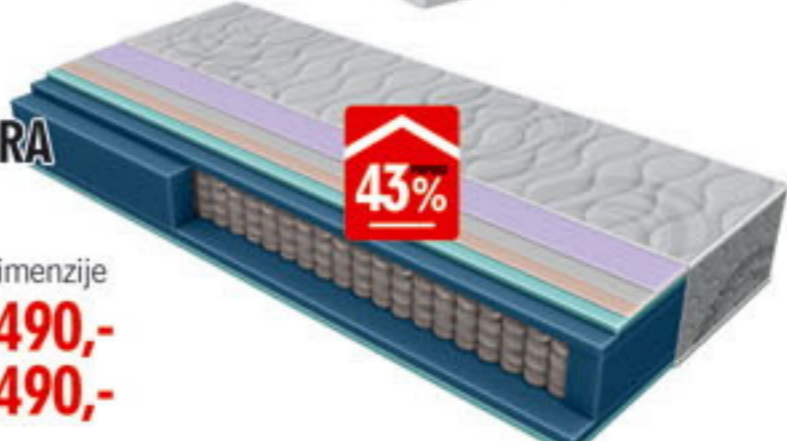

Dušek FANTASY L EXTRA

- Džepičasto jezgro
- Visina ~ 30 cm
- Popust važi za sve dostupne dimenzije

90x200 cm **38.253,-** ~~21.490,-~~
160x200 cm **65.987,-** ~~37.490,-~~